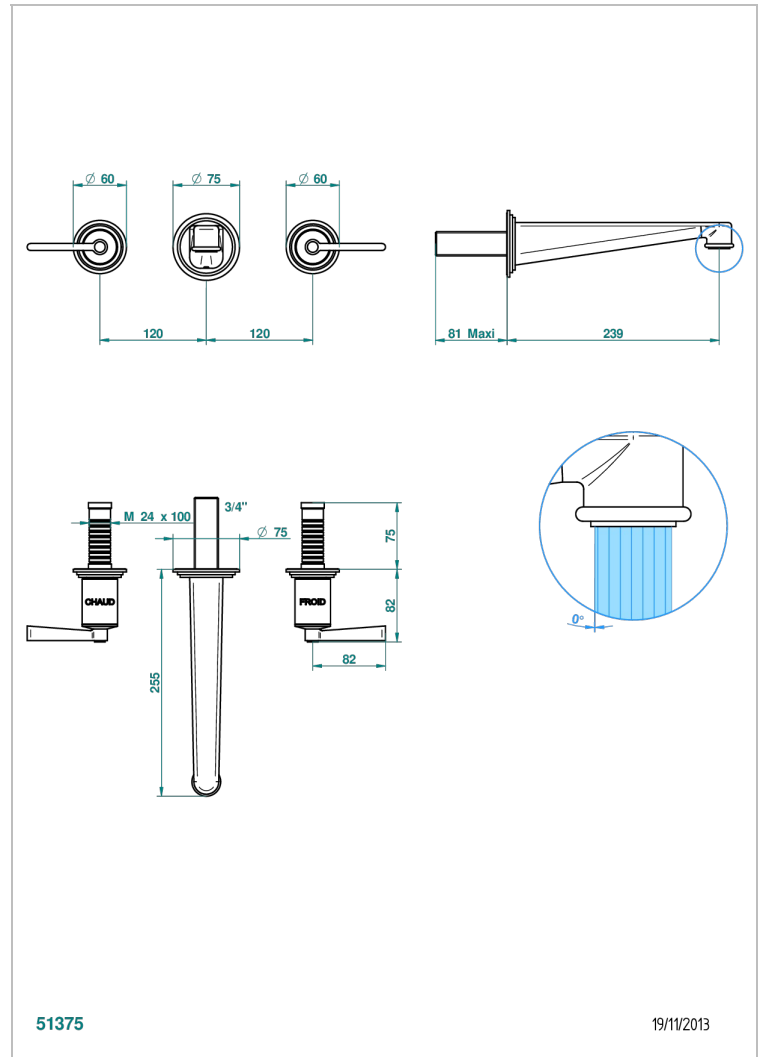

# FAUBOURG PORCELAIN NOIRE A MANETTES

G2M-40SGBUS

Garniture pour mélangeur de lavabo mural - bec super goliath

THG<sup>®</sup>  
PARIS

51375

19/11/2013

## CARACTÉRISTIQUES

- Ensemble composé d'un bec mural de lavabo et des 2 garnitures de robinets
- Nécessite partie encastrée Réf. 40AM/US
- Laiton sans plomb
- Aérateur-mousseur
- Livré sans vidage
- Bec grand modèle
- Raccordement aux standards US

## PRODUITS ASSOCIÉS

- Ref. G00-40AM/US Partie à encastrer pour mélangeur mural - version manettes- standard américain