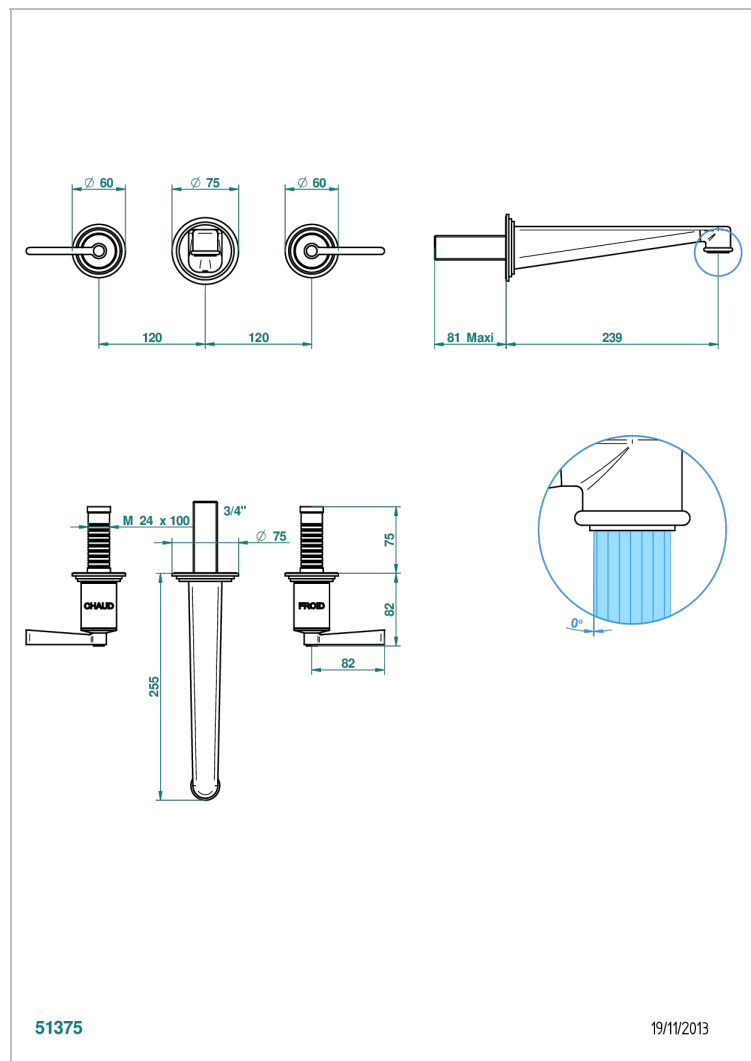

FAUBOURG PORCELANA NEGRA CON MANETAS

THG[®]
PARIS

G2M-40SGBUS

Trim only for wall mounted 3 holes basin mixer

51375

19/11/2013

CARACTERÍSTICAS

- Faubourg porcelana negra con manetas
- Trim only for wall mounted 3 holes basin mixer

ESPECIFICACIONES TÉCNICAS

- Recommandé : 3 bars (max. 5 bars) - Advised : 43,5 psi (max. 72 psi)
- 15 l/min à 3 bars (4 gpm at 43.5 psi)

PRODUCTOS RELACIONADOS

- Ref. G00-40AM/US Partie à encastrier pour mélangeur mural - version manettes- standard américain