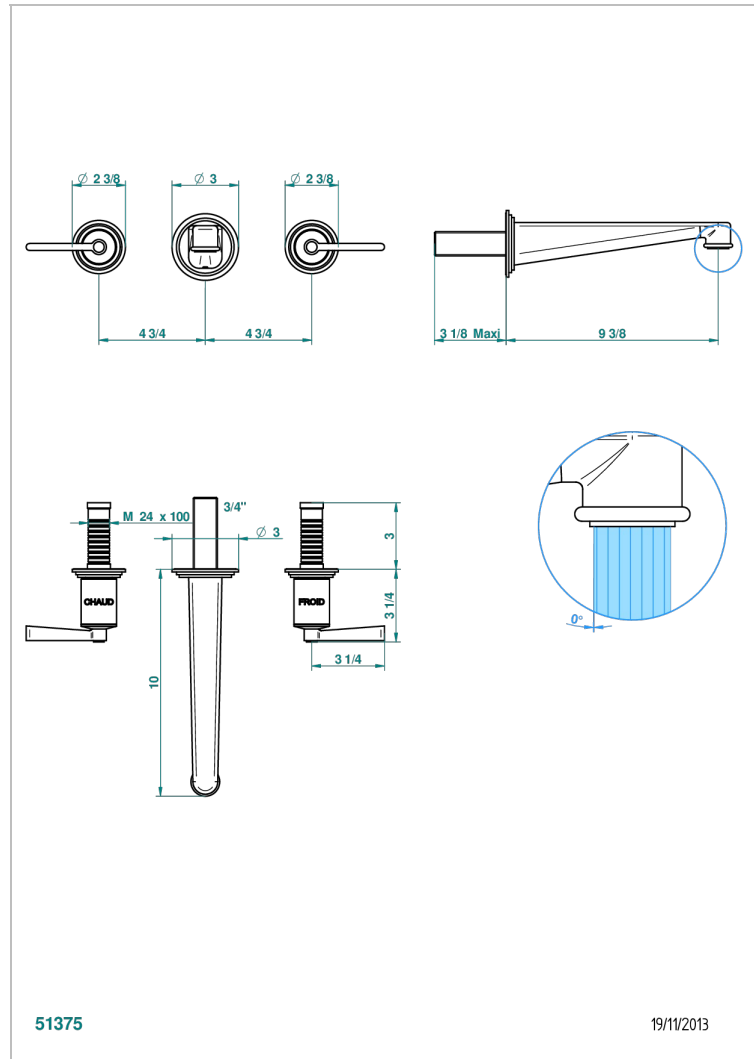

# FAUBOURG PORCELAIN NOIRE A MANETTES

G2M-40SGBUS

Garniture pour mélangeur de lavabo mural - bec super goliath

THG<sup>®</sup>  
PARIS

## CARACTÉRISTIQUES

- Ensemble composé d'un bec mural de lavabo et des 2 garnitures de robinets
- Nécessite partie encastrée Réf. 40AM/US
- Laiton sans plomb
- Aérateur-mousseur
- Livré sans vidage
- Bec grand modèle
- Raccordement aux standards US

## PRODUITS ASSOCIÉS

- Ref. G00-40AM/US Partie à encastrer pour mélangeur mural - version manettes- standard américain