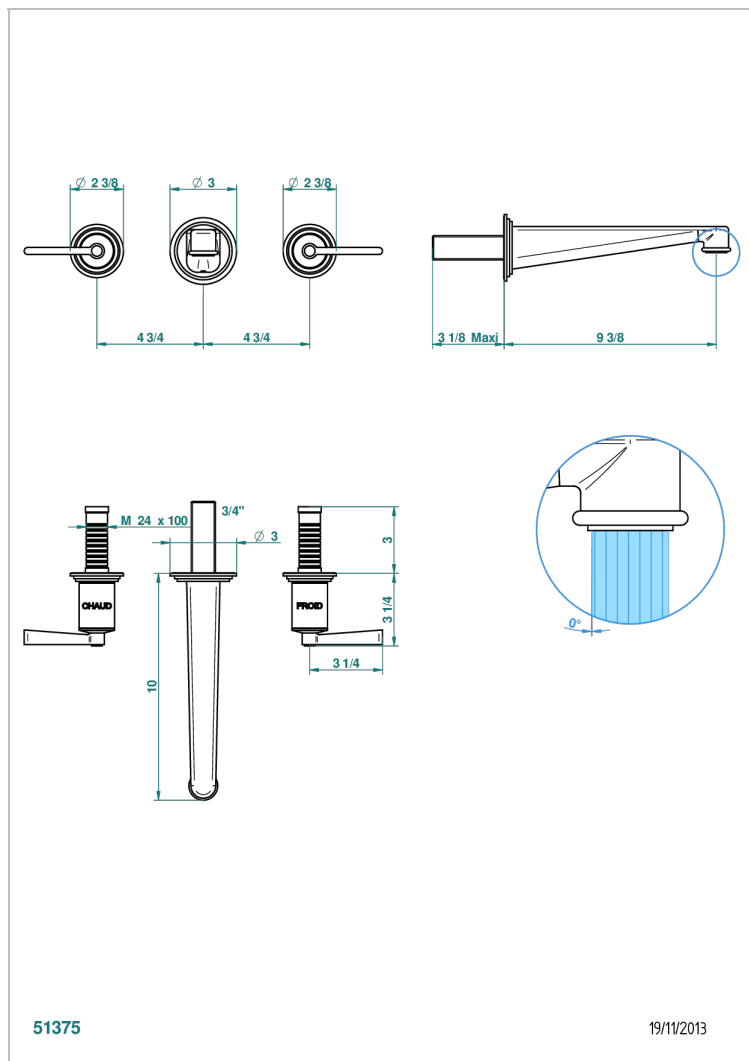

FAUBOURG PORCELANA NEGRA CON MANETAS

G2M-40SGBUS

Trim only for wall mounted 3 holes basin mixer

CARACTERÍSTICAS

- Faubourg porcelana negra con manetas
- Trim only for wall mounted 3 holes basin mixer

ESPECIFICACIONES TÉCNICAS

- Recommandé : 3 bars (max. 5 bars) - Advised : 43,5 psi (max. 72 psi)
- 15 l/min à 3 bars (4 gpm at 43.5 psi)

PRODUCTOS RELACIONADOS

- Ref. G00-40AM/US Partie à encastrier pour mélangeur mural - version manettes- standard américain