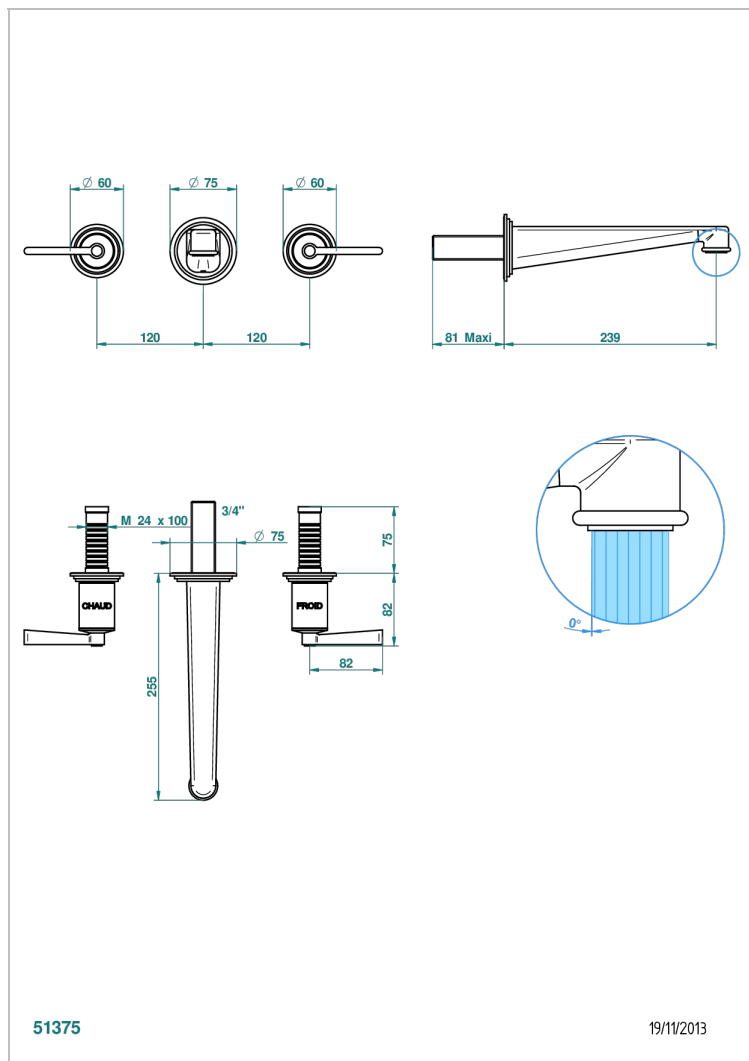

FAUBOURG PORCELAINE NOIRE A MANETTES

G2M-40SGB

Garniture pour mélangeur de lavabo mural, bec super goliath

51375

19/11/2013

CARACTÉRISTIQUES

- Ensemble composé d'un bec mural de lavabo et des 2 garnitures de robinets
- Nécessite partie encastrée Réf. 40AM
- Laiton sans plomb
- Aérateur-mousseur
- Livré sans vidage
- Bec grand modèle

SPÉCIFICATIONS TECHNIQUES

- Recommandé : 3 bars (max. 5 bars) - Advised : 43,5 psi (max. 72 psi)
- 15 l/min à 3 bars (4 gpm at 43.5 psi)

PRODUITS ASSOCIÉS

- Ref. G00-40AC Partie à encastrer pour mélangeur mural - version croisillons
- Ref. G00-40AM Partie à encastrer pour mélangeur mural - version manettes