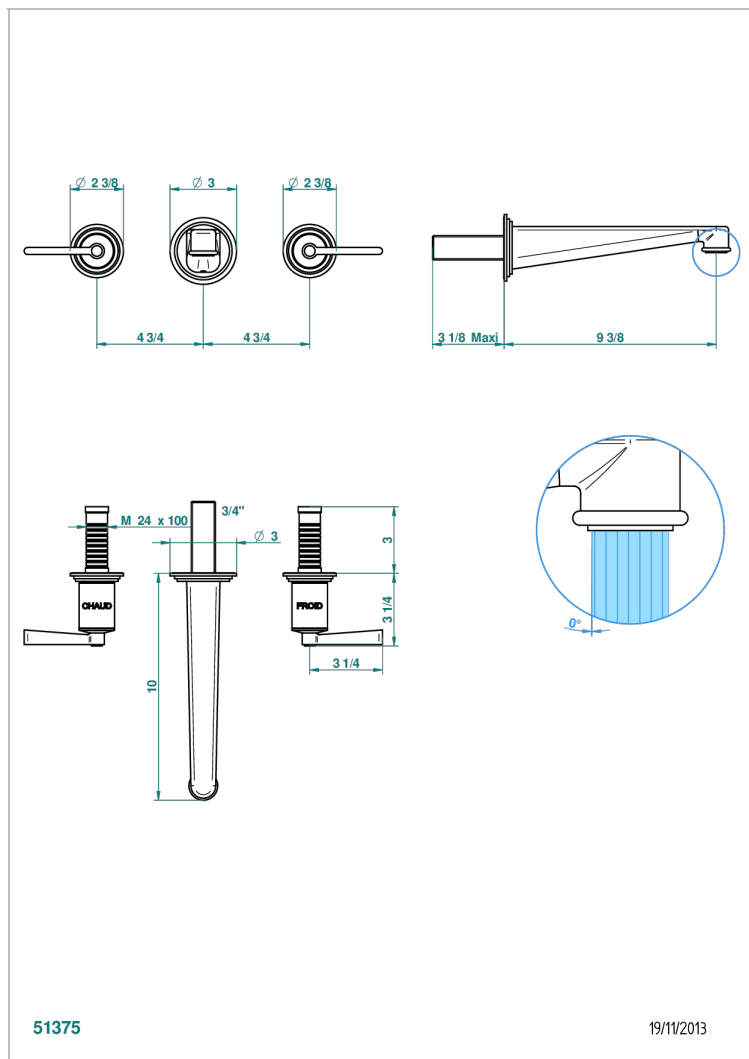

# FAUBOURG PORCELAINE NOIRE A MANETTES

G2M-40SGB

Garniture pour mélangeur de lavabo mural, bec super goliath

51375

19/11/2013

## CARACTÉRISTIQUES

- Ensemble composé d'un bec mural de lavabo et des 2 garnitures de robinets
- Nécessite partie encastrée Réf. 40AM
- Laiton sans plomb
- Aérateur-mousseur
- Livré sans vidage
- Bec grand modèle

## PRODUITS ASSOCIÉS

- Ref. G00-40AC Partie à encastrer pour mélangeur mural - version croisillons
- Ref. G00-40AM Partie à encastrer pour mélangeur mural - version manettes