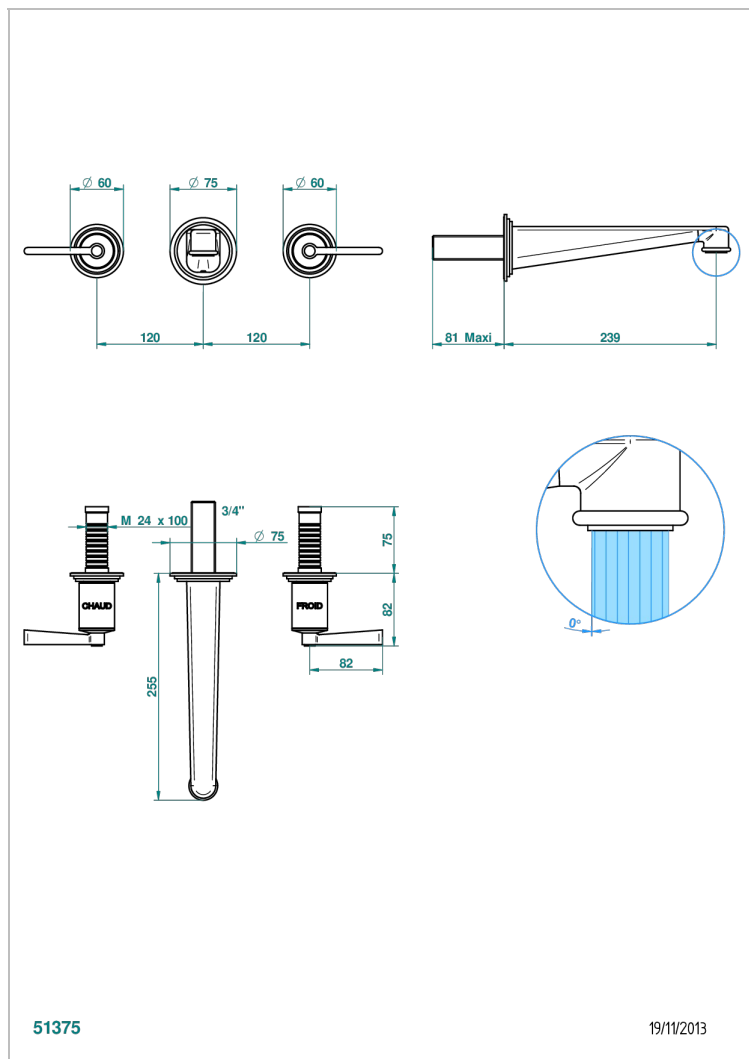

FAUBOURG PORCELAIN NOIRE A MANETTES

G2M-40SGB

Garniture pour mélangeur de lavabo mural, bec super goliath

CARACTÉRISTIQUES

- Ensemble composé d'un bec mural de lavabo et des 2 garnitures de robinets
- Nécessite partie encastrée Réf. 40AM
- Laiton sans plomb
- Aérateur-mousseur
- Livré sans vidage
- Bec grand modèle

SPÉCIFICATIONS TECHNIQUES

- Recommandé : 3 bars (max. 5 bars) - Advised : 43,5 psi (max. 72 psi)
- 15 l/min à 3 bars (4 gpm at 43.5 psi)

PRODUITS ASSOCIÉS

- Ref. G00-40AC Partie à encastrer pour mélangeur mural - version croisillons
- Ref. G00-40AM Partie à encastrer pour mélangeur mural - version manettes