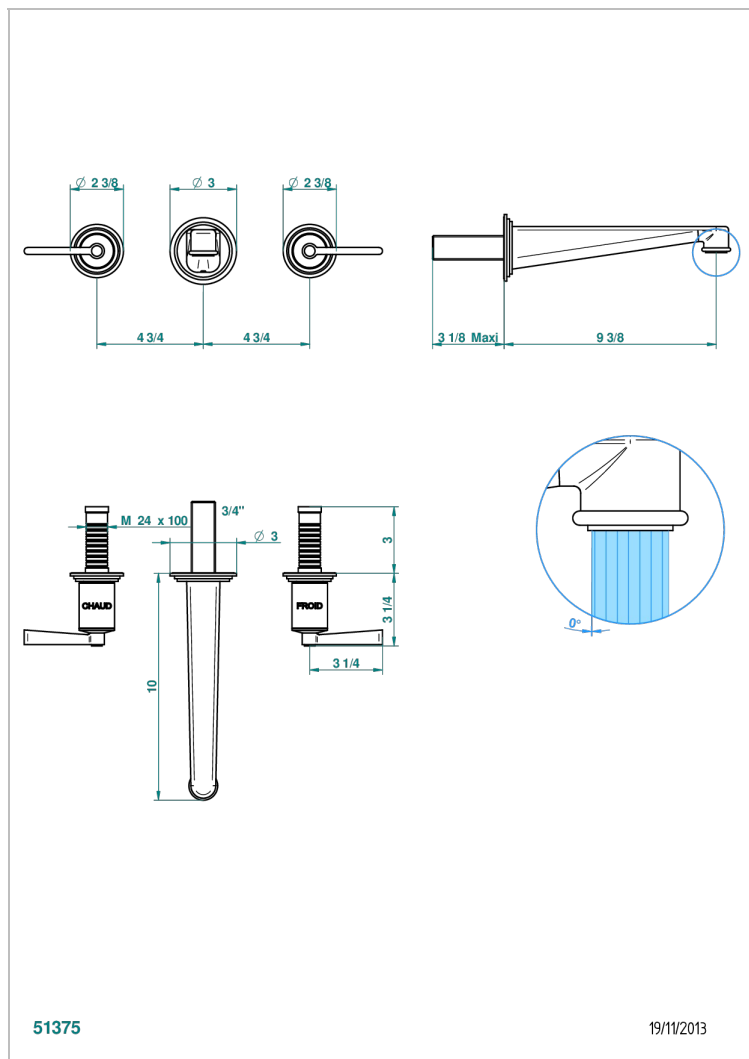

FAUBOURG PORCELAINE NOIRE A MANETTES

G2M-40SGB

Garniture pour mélangeur de lavabo mural, bec super goliath

51375

19/11/2013

CARACTÉRISTIQUES

- Ensemble composé d'un bec mural de lavabo et des 2 garnitures de robinets
- Nécessite partie encastrée Réf. 40AM
- Laiton sans plomb
- Aérateur-mousseur
- Livré sans vidage
- Bec grand modèle

SPÉCIFICATIONS TECHNIQUES

- Recommandé : 3 bars (max. 5 bars) - Advised : 43,5 psi (max. 72 psi)
- 15 l/min à 3 bars (4 gpm at 43.5 psi)

PRODUITS ASSOCIÉS

- Ref. G00-40AC Partie à encastrer pour mélangeur mural - version croisillons
- Ref. G00-40AM Partie à encastrer pour mélangeur mural - version manettes