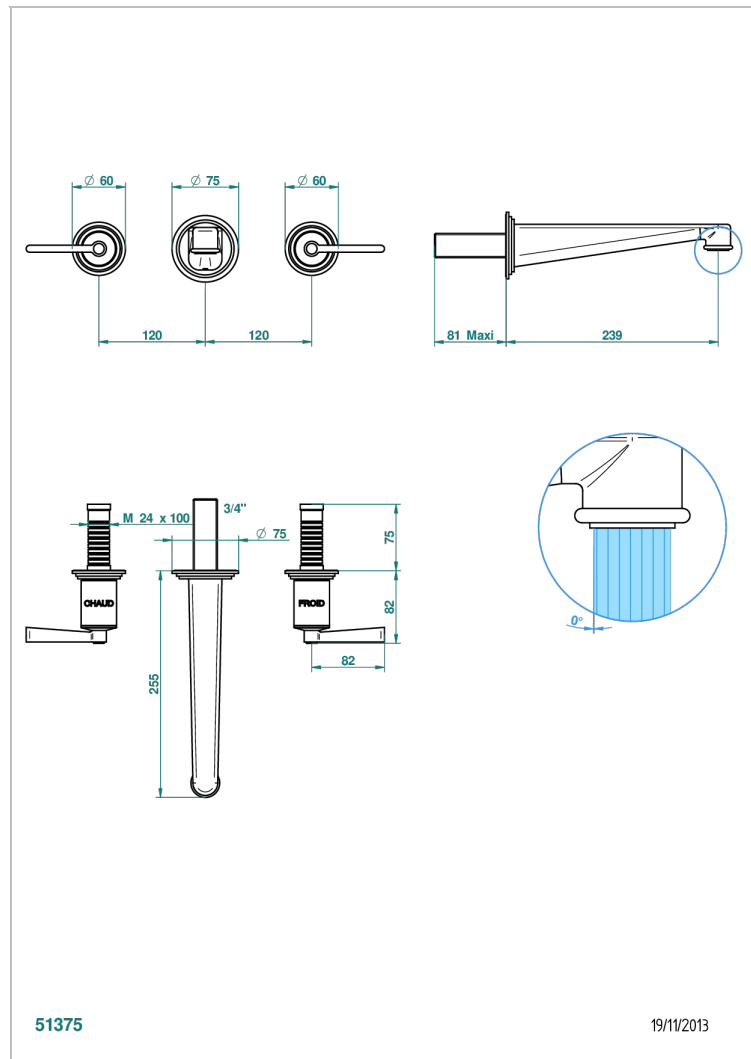

FAUBOURG - ЧЕРНЫЙ ФАРФОР - С РУКОЯТКАМИ

G2M-40SGB

THG[®]
PARIS

Внешняя часть смесителя встраиваемого в стену для раковины на три отверстия с изливом СУПЕР ГОЛИАФ- без выпуска

ХАРАКТЕРИСТИКИ

- Faubourg - чёрный фарфор - с ручьятками
- Внешняя часть смесителя встраиваемого в стену для раковины на три отверстия с изливом СУПЕР ГОЛИАФ- без выпуска

ТЕХНИЧЕСКИЕ ХАРАКТЕРИСТИКИ

- Recommandé : 3 bars (max. 5 bars) - Advised : 43,5 psi (max. 72 psi)
- 15 l/min à 3 bars (4 gpm at 43.5 psi)

СВЯЗАННЫЕ ТОВАРНЫЕ ПОЗИЦИИ

- Ref. G00-40AC Встраиваемая часть смесителя настенного на три отверстия (не ручьятки.)
- Ref. G00-40AM Встраиваемая часть смесителя настенного на 3 отверстия на пластине (ручьятки.)