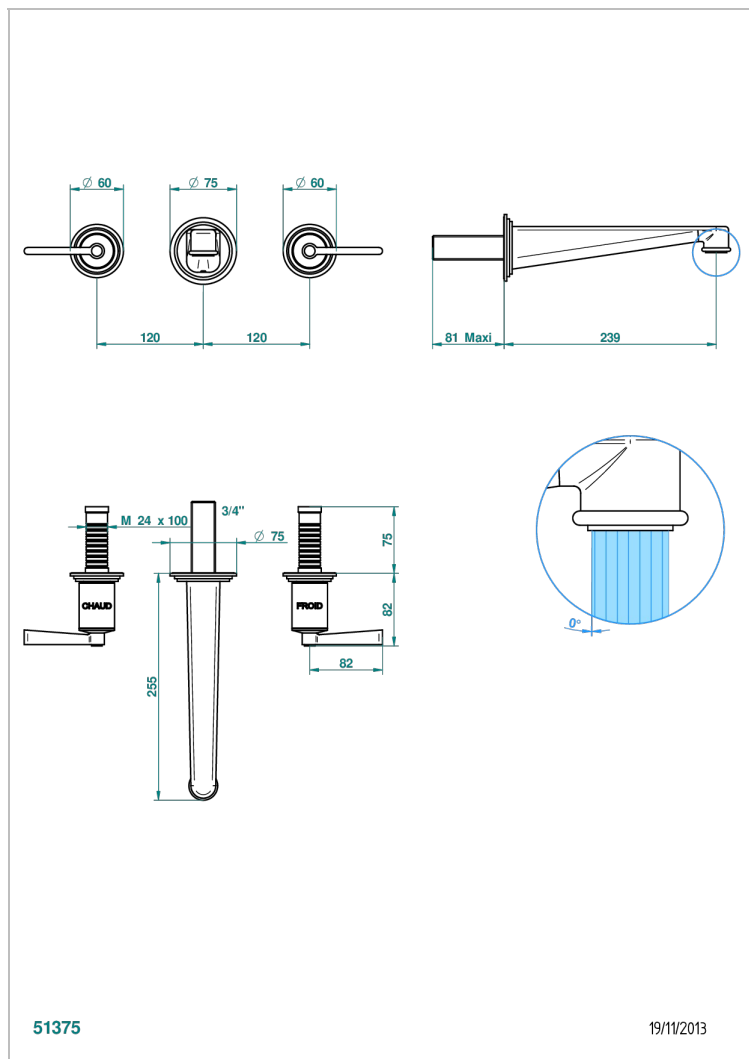

FAUBOURG PORCELAINE NOIRE A MANETTES

G2M-40SGB

Garniture pour mélangeur de lavabo mural, bec super goliath

CARACTÉRISTIQUES

- Ensemble composé d'un bec mural de lavabo et des 2 garnitures de robinets
- Nécessite partie encastrée Réf. 40AM
- Laiton sans plomb
- Aérateur-mousseur
- Livré sans vidage
- Bec grand modèle

SPÉCIFICATIONS TECHNIQUES

- Recommandé : 3 bars (max. 5 bars) - Advised : 43,5 psi (max. 72 psi)
- 15 l/min à 3 bars (4 gpm at 43.5 psi)

PRODUITS ASSOCIÉS

- Ref. G00-40AC Partie à encastrer pour mélangeur mural - version croisillons
- Ref. G00-40AM Partie à encastrer pour mélangeur mural - version manettes