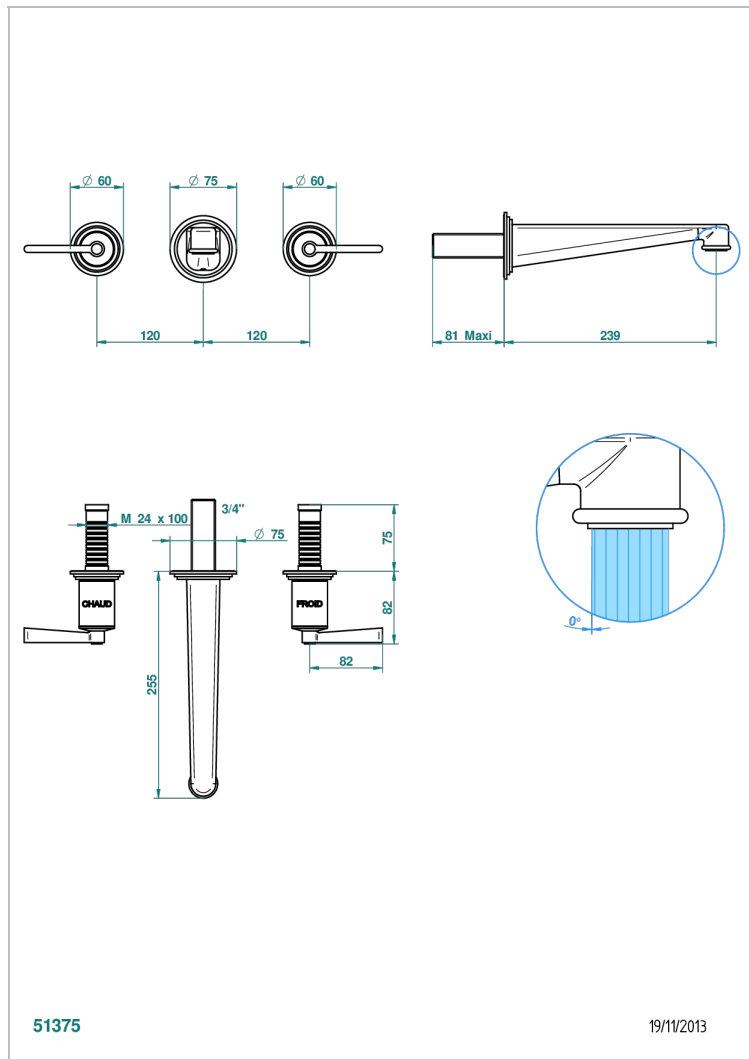

FAUBOURG BLACK PORCELAIN WITH LEVER

G2M-40SGB

入墙式台盆龙头配件，超大号喷嘴

51375

19/11/2013

特色

- Faubourg Black Porcelain with lever
- 入墙式台盆龙头配件，超大号喷嘴

技术特征

- Recommandé : 3 bars (max. 5 bars) - Advised : 43,5 psi (max. 72 psi)
- 15 l/min à 3 bars (4 gpm at 43.5 psi)

相关的SKU

- Ref. G00-40AC 无下水器入墙式龙头嵌入部分 - 四通手柄版
- Ref. G00-40AM 无下水器入墙式龙头嵌入部分 - 单把手柄版

可选饰面

Black ceram - D30
Blush PVD - H62
Graphite PVD - H64
Matt Umber PVD - H67
Matt blush PVD - H60
Matt graphite PVD - H65