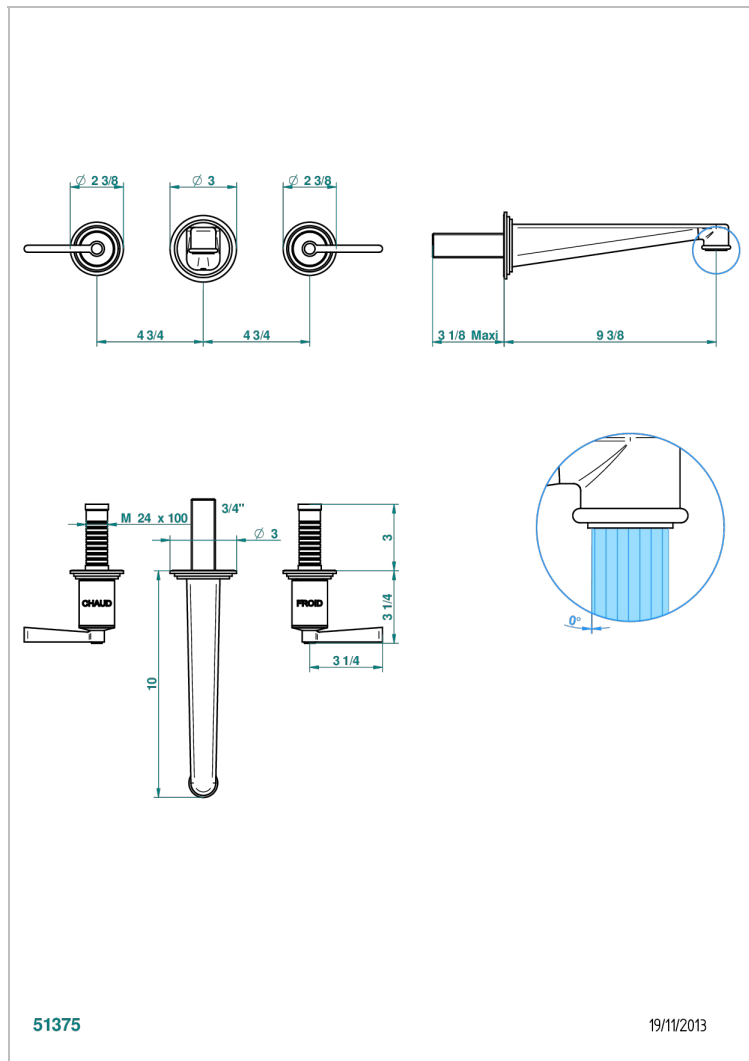

FAUBOURG - ЧЕРНЫЙ ФАРФОР - С РУКОЯТКАМИ

THG[®]
PARIS

G2M-40SGB

Внешняя часть смесителя встраиваемого в стену для раковины на три отверстия с изливом СУПЕР ГОЛИАФ- без выпуска

ХАРАКТЕРИСТИКИ

- Faubourg - чёрный фарфор - с ручьятками
- Внешняя часть смесителя встраиваемого в стену для раковины на три отверстия с изливом СУПЕР ГОЛИАФ- без выпуска

ТЕХНИЧЕСКИЕ ХАРАКТЕРИСТИКИ

- Recommandé : 3 bars (max. 5 bars) - Advised : 43,5 psi (max. 72 psi)
- 15 l/min à 3 bars (4 gpm at 43.5 psi)

СВЯЗАННЫЕ ТОВАРНЫЕ ПОЗИЦИИ

- Ref. G00-40AC Встраиваемая часть смесителя настенного на три отверстия (не ручьят.)
- Ref. G00-40AM Встраиваемая часть смесителя настенного на 3 отверстия на пластине (ручьят.)