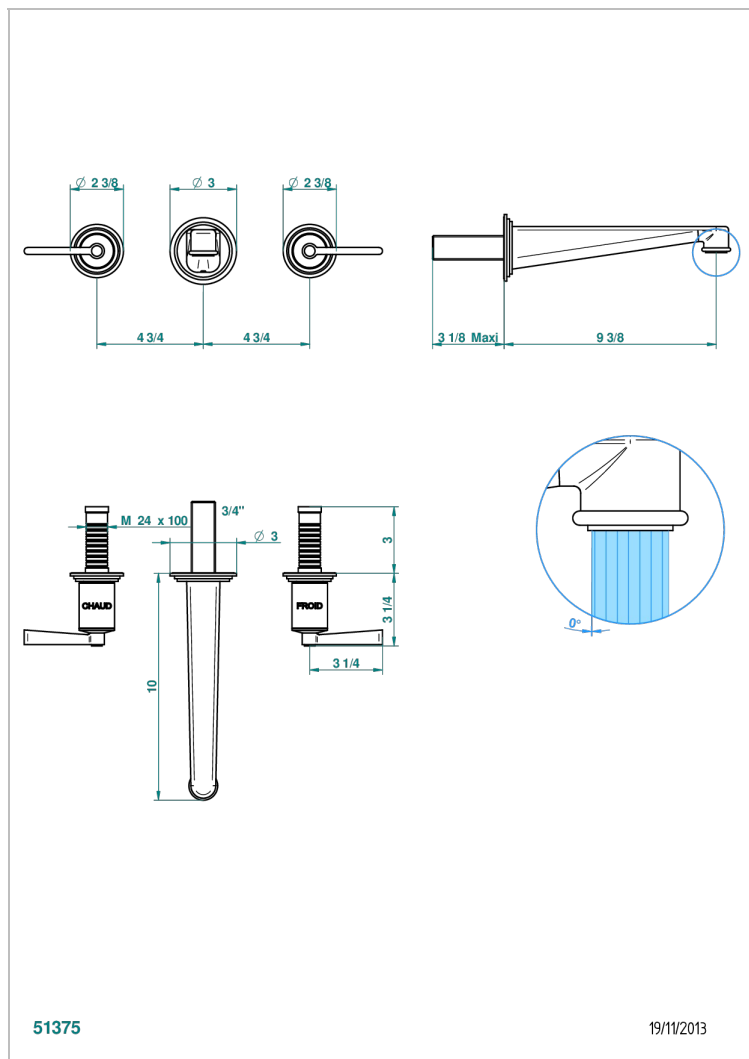

# FAUBOURG PORCELAINE NOIRE A MANETTES

G2M-40SGB

Garniture pour mélangeur de lavabo mural, bec super goliath

## CARACTÉRISTIQUES

- Ensemble composé d'un bec mural de lavabo et des 2 garnitures de robinets
- Nécessite partie encastrée Réf. 40AM
- Laiton sans plomb
- Aérateur-mousseur
- Livré sans vidage
- Bec grand modèle

## PRODUITS ASSOCIÉS

- Ref. G00-40AC Partie à encastrer pour mélangeur mural - version croisillons
- Ref. G00-40AM Partie à encastrer pour mélangeur mural - version manettes