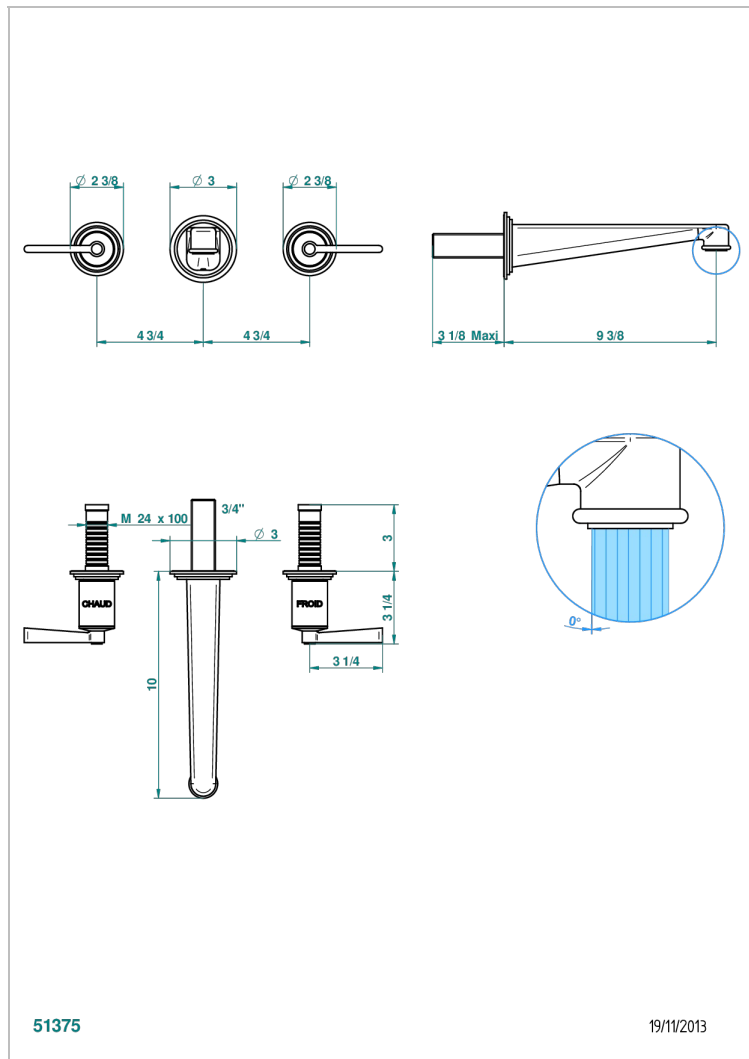

FAUBOURG BLACK PORCELAIN WITH LEVER

G2M-40SGB

入墙式台盆龙头配件，超大号喷嘴

51375

19/11/2013

特色

- Faubourg Black Porcelain with lever
- 入墙式台盆龙头配件，超大号喷嘴

技术特征

- Recommandé : 3 bars (max. 5 bars) - Advised : 43,5 psi (max. 72 psi)
- 15 l/min à 3 bars (4 gpm at 43.5 psi)

相关的SKU

- Ref. G00-40AC 无下水器入墙式龙头嵌入部分 - 四通手柄版
- Ref. G00-40AM 无下水器入墙式龙头嵌入部分 - 单把手柄版

可选饰面

Black ceram - D30
Blush PVD - H62
Graphite PVD - H64
Matt Umber PVD - H67
Matt blush PVD - H60
Matt graphite PVD - H65