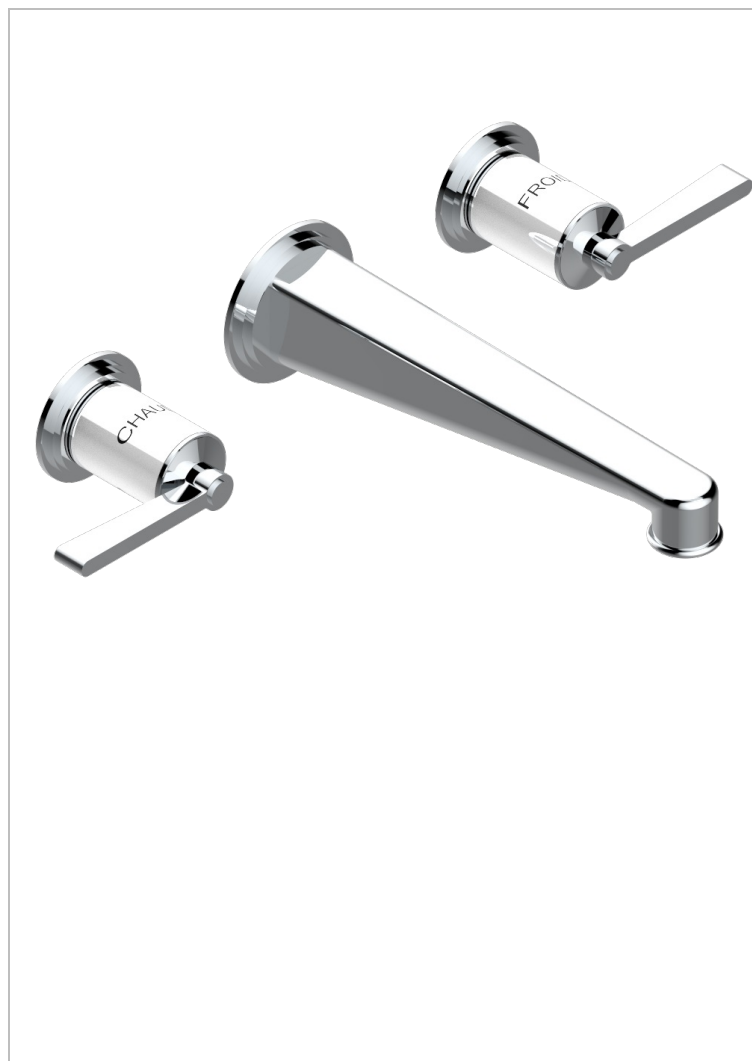

FAUBOURG PORCELAINE BLANCHE A MANETTES

THG[®]
PARIS

G2J-41SGB

Garniture pour mélangeur de bain mural, bec super goliath

51371

19/11/2013

CARACTÉRISTIQUES

- Faubourg Porcelaine blanche à manettes
- Garniture pour mélangeur de bain mural, bec super goliath

SPÉCIFICATIONS TECHNIQUES

- Recommandé : 3 bars (max. 5 bars) - Advised : 43,5 psi (max. 72 psi)
- Bec : 35 l/min à 3 bars
- Spout : 9.26 gpm at 43.5 psi

PRODUITS ASSOCIÉS

- Ref. G00-40AM/US Partie à encastrer pour mélangeur mural - version manettes- standard américain

FINITIONS DISPONIBLES

Chromé - A02
Chromé / doré - G02
Chromé mat - C02
Doré brillant - F01
Doré mat - F07
Laiton fumé naturel - A13

Nickel brillant - B01
Nickel mat - C01
Noir mat céramique - D30
Or pâle - F30
Or pâle mat - F31
Pvd blush - H62