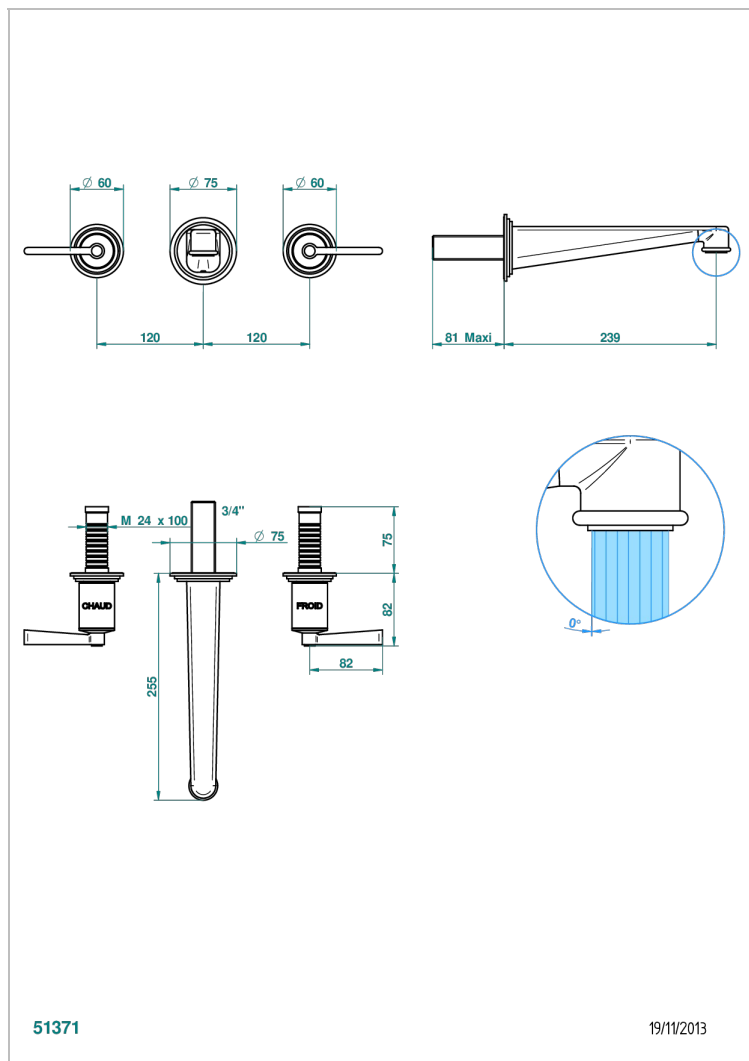

FAUBOURG PORCELAINE BLANCHE A MANETTES

THG[®]
PARIS

G2J-41SGB

Garniture pour mélangeur de bain mural, bec super goliath

51371

19/11/2013

CARACTÉRISTIQUES

- Faubourg Porcelaine blanche à manettes
- Garniture pour mélangeur de bain mural, bec super goliath

SPÉCIFICATIONS TECHNIQUES

- Recommandé : 3 bars (max. 5 bars) - Advised : 43,5 psi (max. 72 psi)
- Bec : 35 l/min à 3 bars
- Spout : 9.26 gpm at 43.5 psi

PRODUITS ASSOCIÉS

- Ref. G00-40AM/US Partie à encastrer pour mélangeur mural - version manettes- standard américain