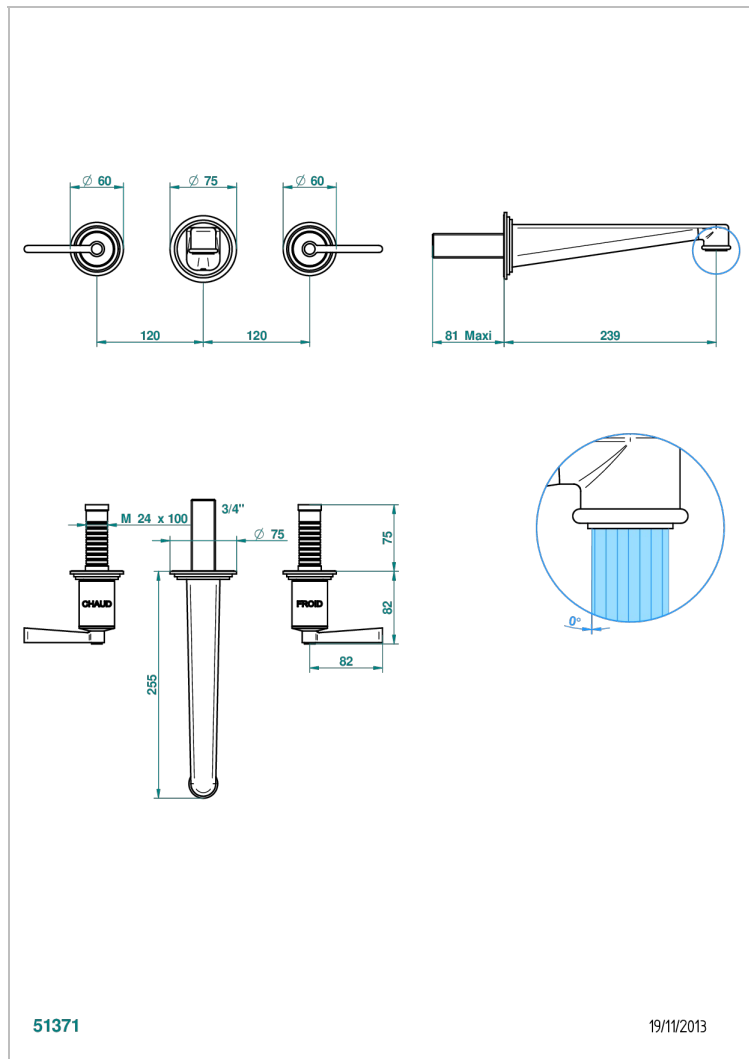

FAUBOURG PORCELANA BLANCA CON MANETAS

THG[®]
PARIS

G2J-41SGB

Trim only for wall mounted 3-hole bath mixer

CARACTERÍSTICAS

- Faubourg porcelana blanca con manetas
- Trim only for wall mounted 3-hole bath mixer

ESPECIFICACIONES TÉCNICAS

- Recommandé : 3 bars (max. 5 bars) - Advised : 43,5 psi (max. 72 psi)
- Bec : 35 l/min à 3 bars
- Spout : 9.26 gpm at 43.5 psi

PRODUCTOS RELACIONADOS

- Ref. G00-40AM/US Partie à encastrer pour mélangeur mural - version manettes- standard américain