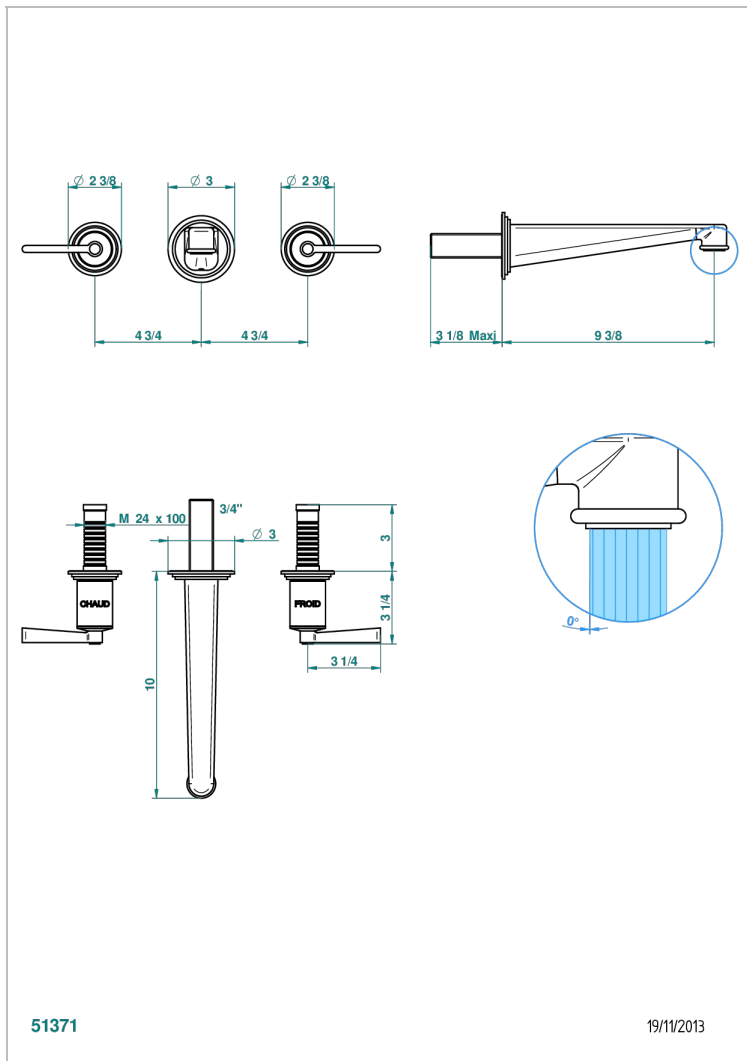

FAUBOURG PORCELAINE BLANCHE A MANETTES

G2J-41SGB

Garniture pour mélangeur de bain mural, bec super goliath

51371

19/11/2013

CARACTÉRISTIQUES

- Faubourg Porcelaine blanche à manettes
- Garniture pour mélangeur de bain mural, bec super goliath

SPÉCIFICATIONS TECHNIQUES

- Recommandé : 3 bars (max. 5 bars) - Advised : 43,5 psi (max. 72 psi)
- Bec : 35 l/min à 3 bars
- Spout : 9.26 gpm at 43.5 psi

PRODUITS ASSOCIÉS

- Ref. G00-40AM/US Partie à encaster pour mélangeur mural - version manettes- standard américain