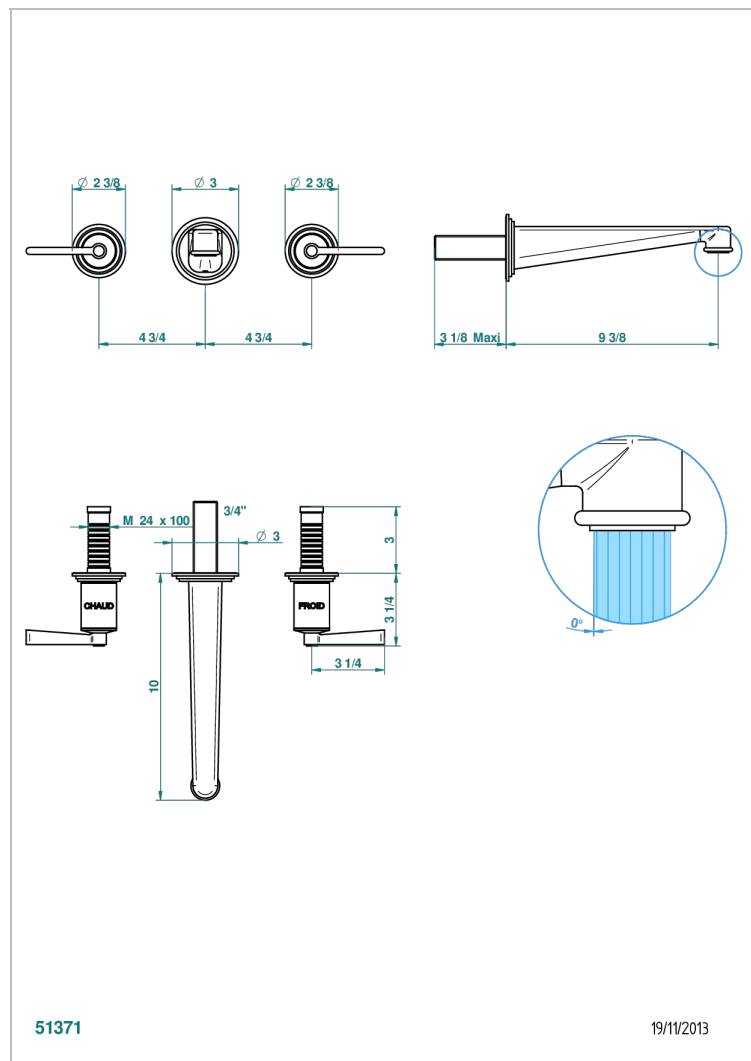

FAUBOURG PORCELANA BLANCA CON MANETAS

THG[®]
PARIS

G2J-41SGB

Trim only for wall mounted 3-hole bath mixer

CARACTERÍSTICAS

- Faubourg porcelana blanca con manetas
- Trim only for wall mounted 3-hole bath mixer

ESPECIFICACIONES TÉCNICAS

- Recommandé : 3 bars (max. 5 bars) - Advised : 43,5 psi (max. 72 psi)
- Bec : 35 l/min à 3 bars
- Spout : 9.26 gpm at 43.5 psi

PRODUCTOS RELACIONADOS

- Ref. G00-40AM/US Partie à encastrier pour mélangeur mural - version manettes- standard américain