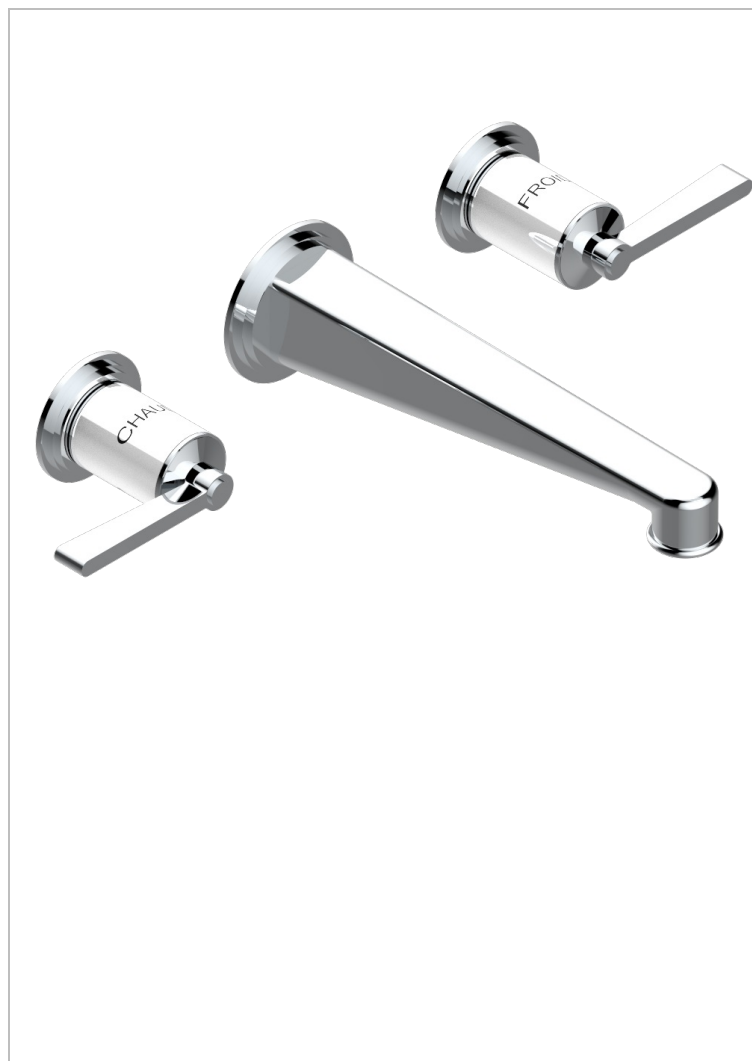

FAUBOURG PORCELANA BLANCA CON MANETAS

THG[®]
PARIS

G2J-41SGB

Trim only for wall mounted 3-hole bath mixer

CARACTERÍSTICAS

- Faubourg porcelana blanca con manetas
- Trim only for wall mounted 3-hole bath mixer

ESPECIFICACIONES TÉCNICAS

- Recommandé : 3 bars (max. 5 bars) - Advised : 43,5 psi (max. 72 psi)
- Bec : 35 l/min à 3 bars
- Spout : 9.26 gpm at 43.5 psi

PRODUCTOS RELACIONADOS

- Ref. G00-40AM/US Partie à encastrier pour mélangeur mural - version manettes- standard américain

ACABADOS DISPONIBLES

Cerámica negra mate - D30
Cromo - A02
Cromo / dorado - G02
Cromo mate - C02
Dorado - F01
Dorado mate - F07

Dorado pálido - F30
Dorado pálido mate (sin barniz) - F31
Natural smoked Brass - A13
Níquel - B01
Níquel mate - C01
Níquel viejo - H28