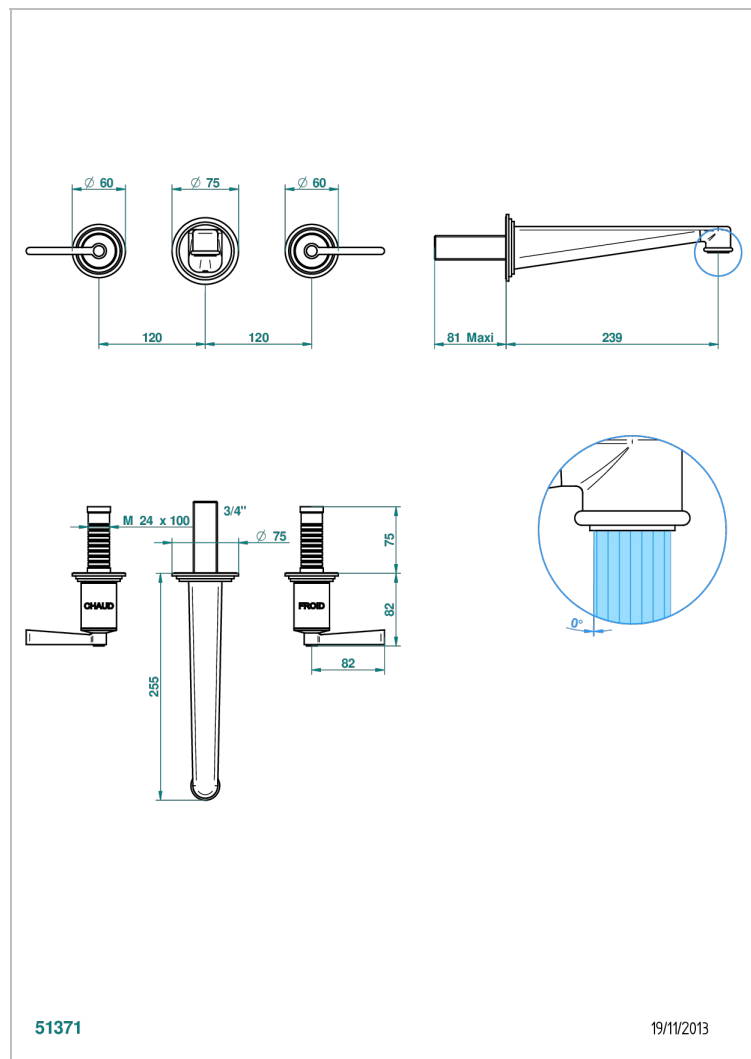

FAUBOURG PORCELAINE BLANCHE A MANETTES

G2J-41SGB

Garniture pour mélangeur de bain mural, bec super goliath

CARACTÉRISTIQUES

- Faubourg Porcelaine blanche à manettes
- Garniture pour mélangeur de bain mural, bec super goliath

SPÉCIFICATIONS TECHNIQUES

- Recommandé : 3 bars (max. 5 bars) - Advised : 43,5 psi (max. 72 psi)
- Bec : 35 l/min à 3 bars
- Spout : 9.26 gpm at 43.5 psi

PRODUITS ASSOCIÉS

- Ref. G00-40AC Partie à encastrer pour mélangeur mural - version croisillons
- Ref. G00-40AM Partie à encastrer pour mélangeur mural - version manettes