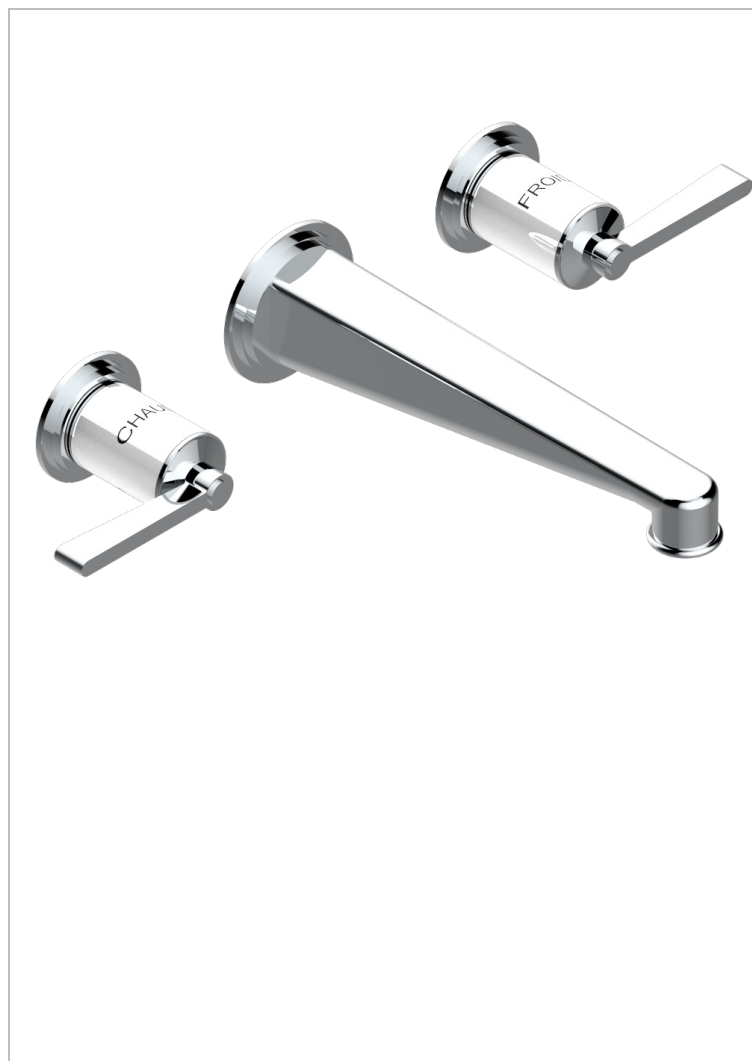

# FAUBOURG PORCELAINE BLANCHE A MANETTES

G2J-41SGB

Garniture pour mélangeur de bain mural, bec super goliath

## CARACTÉRISTIQUES

- Faubourg Porcelaine blanche à manettes
- Garniture pour mélangeur de bain mural, bec super goliath

## PRODUITS ASSOCIÉS

- Ref. G00-40AC Partie à encastrer pour mélangeur mural - version croisillons
- Ref. G00-40AM Partie à encastrer pour mélangeur mural - version manettes