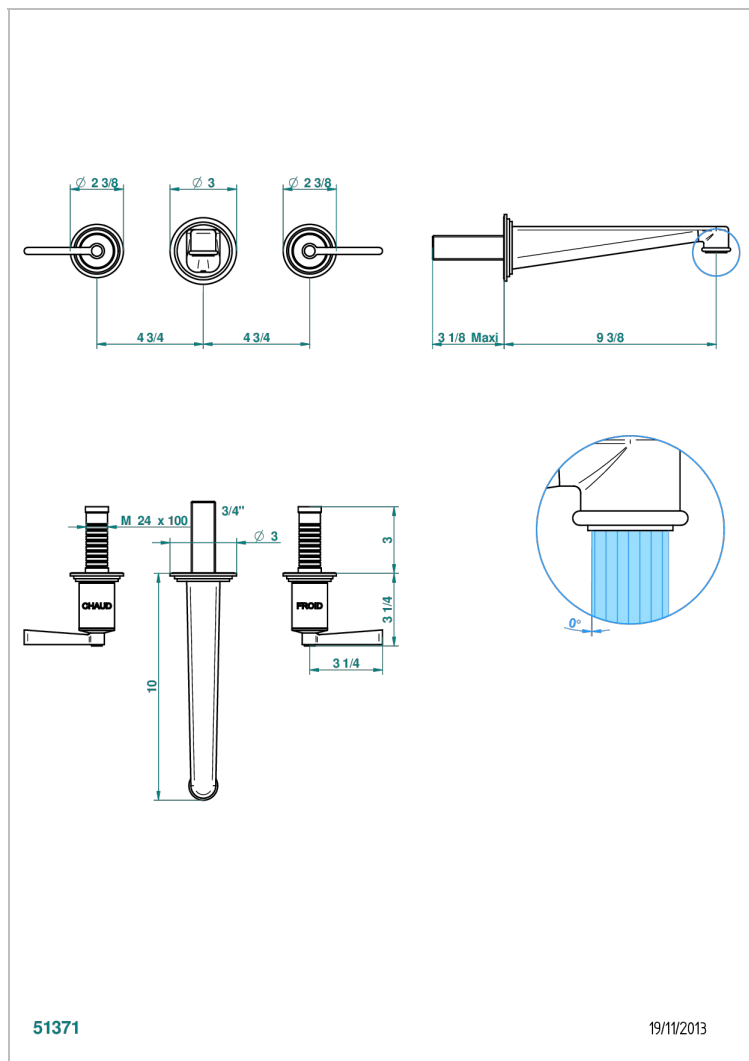

# FAUBOURG PORCELAINE BLANCHE A MANETTES

G2J-41SGB

Garniture pour mélangeur de bain mural, bec super goliath

## CARACTÉRISTIQUES

- Faubourg Porcelaine blanche à manettes
- Garniture pour mélangeur de bain mural, bec super goliath

## SPÉCIFICATIONS TECHNIQUES

- Recommandé : 3 bars (max. 5 bars) - Advised : 43,5 psi (max. 72 psi)
- Bec : 35 l/min à 3 bars
- Spout : 9.26 gpm at 43.5 psi

## PRODUITS ASSOCIÉS

- Ref. G00-40AC Partie à encastrer pour mélangeur mural - version croisillons
- Ref. G00-40AM Partie à encastrer pour mélangeur mural - version manettes