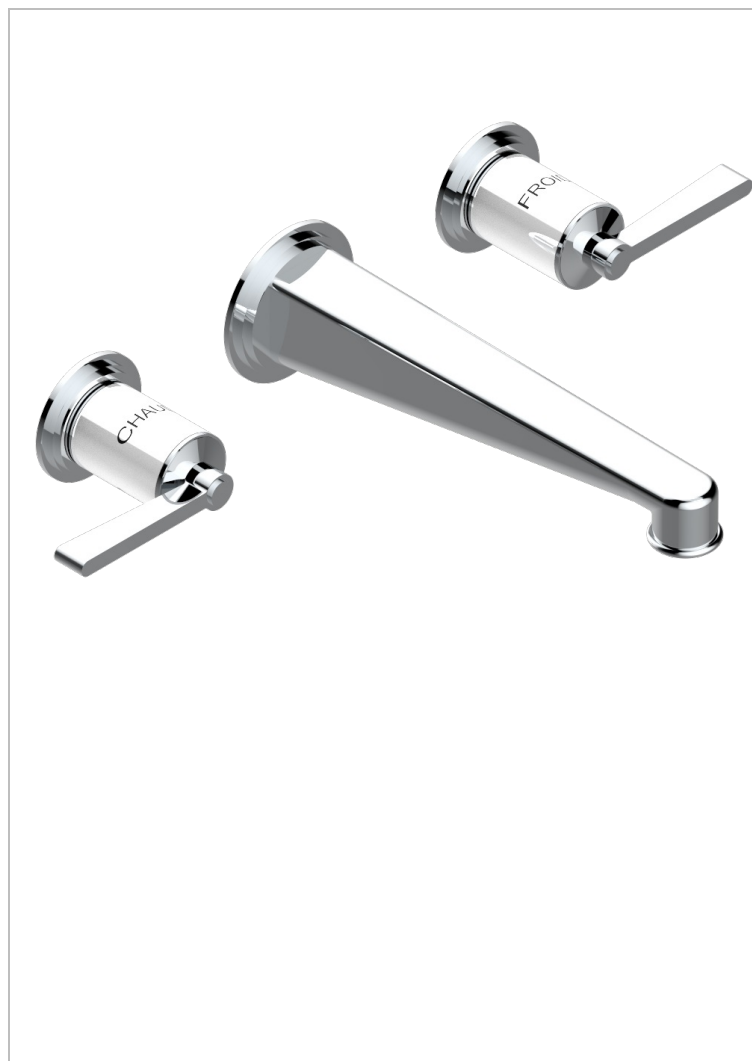

FAUBOURG PORCELANA BLANCA CON MANETAS

THG[®]
PARIS

G2J-41SGB

Trim only for wall mounted 3-hole bath mixer

CARACTERÍSTICAS

- Faubourg porcelana blanca con manetas
- Trim only for wall mounted 3-hole bath mixer

ESPECIFICACIONES TÉCNICAS

- Recommandé : 3 bars (max. 5 bars) - Advised : 43,5 psi (max. 72 psi)
- Bec : 35 l/min à 3 bars
- Spout : 9.26 gpm at 43.5 psi

PRODUCTOS RELACIONADOS

- Ref. G00-40AC Rough parts for wall mounted 3 hole mixer, cross handle version
- Ref. G00-40AM Rough parts for wall mounted 3 hole mixer, lever handle version

ACABADOS DISPONIBLES

Cerámica negra mate - D30
Cromo - A02
Cromo / dorado - G02
Cromo mate - C02
Dorado - F01
Dorado mate - F07

Dorado pálido - F30
Dorado pálido mate (sin barniz) - F31
Natural smoked Brass - A13
Níquel - B01
Níquel mate - C01
Níquel viejo - H28