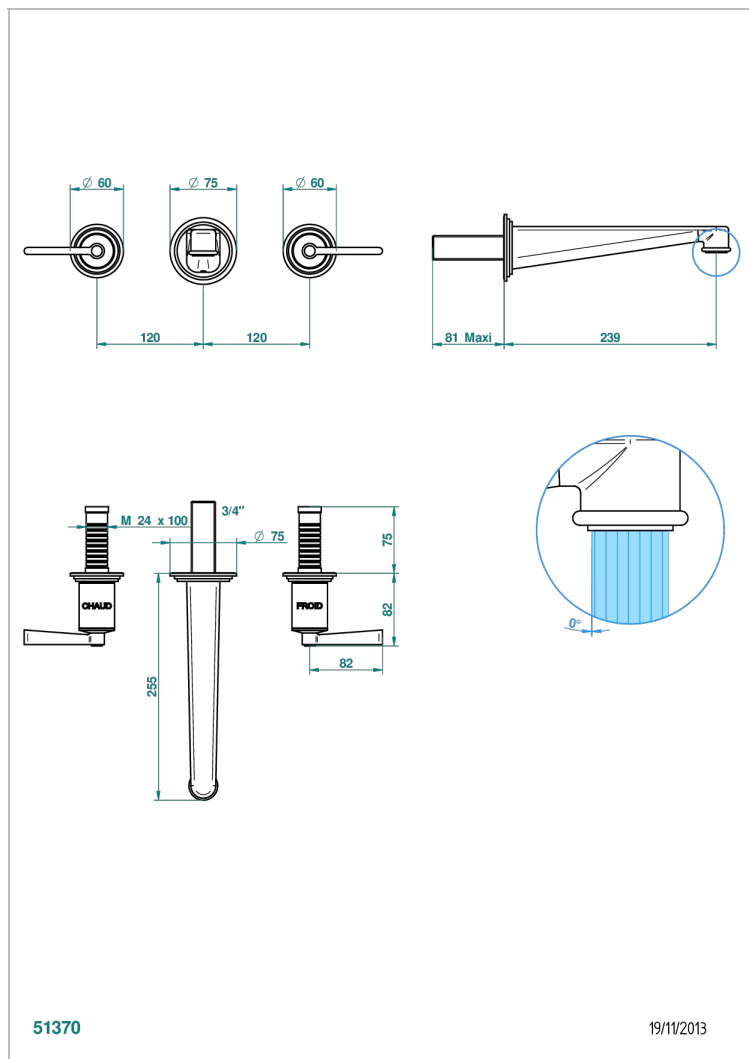

FAUBOURG PORCELAINE BLANCHE AMANETTES

G2J-40SGBUS

Garniture pour mélangeur de lavabo mural - bec super goliath

CARACTÉRISTIQUES

- Ensemble composé d'un bec mural de lavabo et des 2 garnitures de robinets
- Nécessite partie encastrée Réf. 40AM/US
- Laiton sans plomb
- Aérateur-mousseur
- Livré sans vidage
- Bec grand modèle
- Raccordement aux standards US

SPÉCIFICATIONS TECHNIQUES

- Recommandé : 3 bars (max. 5 bars) - Advised : 43,5 psi (max. 72 psi)
- 15 l/min à 3 bars (4 gpm at 43.5 psi)

PRODUITS ASSOCIÉS

- Ref. G00-40AM/US Partie à encastrer pour mélangeur mural - version manettes- standard américain