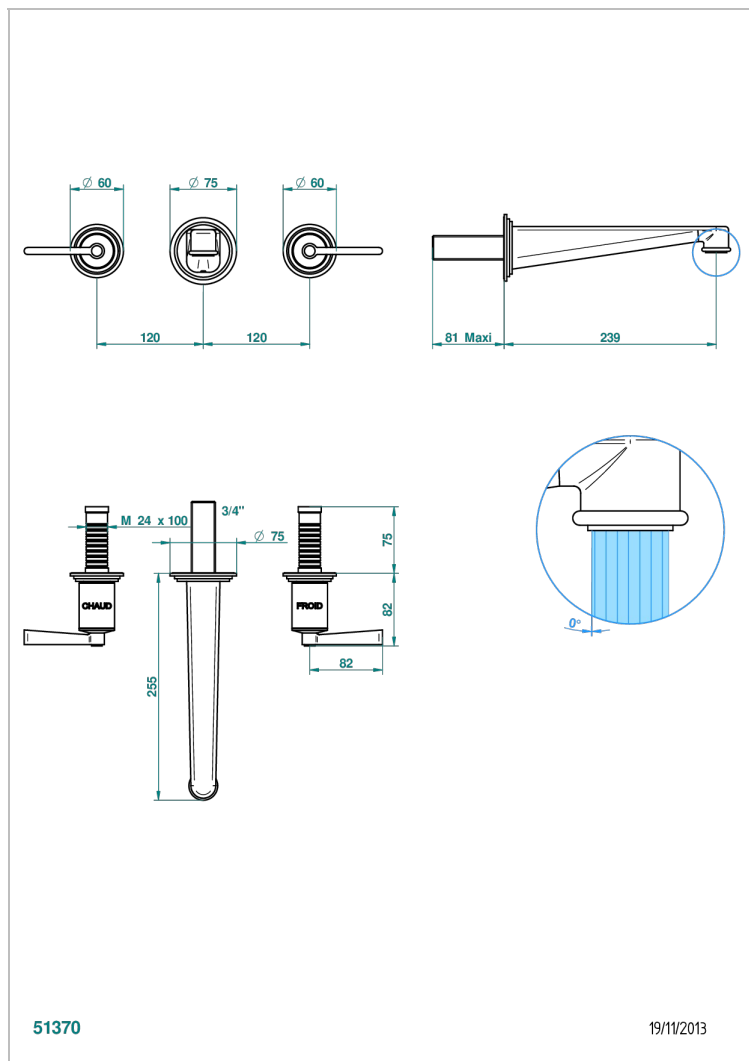

FAUBOURG PORCELANA BLANCA CON MANETAS

G2J-40SGBUS

Trim only for wall mounted 3 holes basin mixer

51370

19/11/2013

CARACTERÍSTICAS

- Faubourg porcelana blanca con manetas
- Trim only for wall mounted 3 holes basin mixer

ESPECIFICACIONES TÉCNICAS

- Recommandé : 3 bars (max. 5 bars) - Advised : 43,5 psi (max. 72 psi)
- 15 l/min à 3 bars (4 gpm at 43.5 psi)

PRODUCTOS RELACIONADOS

- Ref. G00-40AM/US Partie à encastrear pour mélangeur mural - version manettes- standard américain