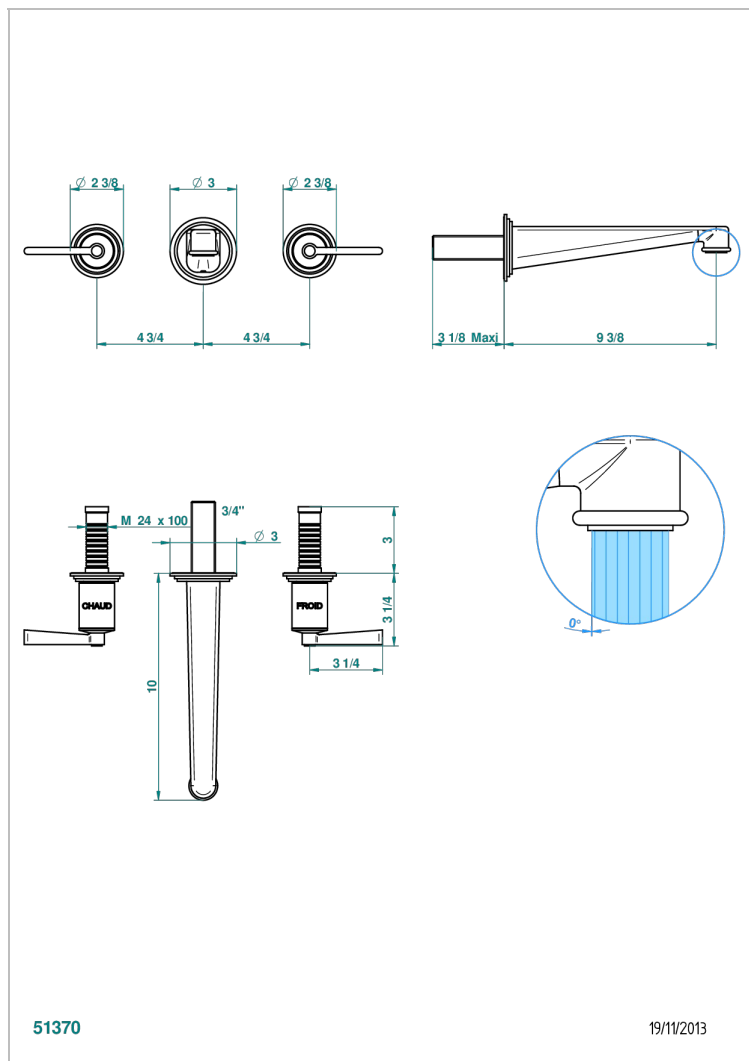

FAUBOURG PORCELAINE BLANCHE A MANETTES

G2J-40SGBUS

Garniture pour mélangeur de lavabo mural - bec super goliath

51370

19/11/2013

CARACTÉRISTIQUES

- Ensemble composé d'un bec mural de lavabo et des 2 garnitures de robinets
- Nécessite partie encastrée Réf. 40AM/US
- Laiton sans plomb
- Aérateur-mousseur
- Livré sans vidage
- Bec grand modèle
- Raccordement aux standards US

SPÉCIFICATIONS TECHNIQUES

- Recommandé : 3 bars (max. 5 bars) - Advised : 43,5 psi (max. 72 psi)
- 15 l/min à 3 bars (4 gpm at 43.5 psi)

PRODUITS ASSOCIÉS

- Ref. G00-40AM/US Partie à encastrer pour mélangeur mural - version manettes- standard américain