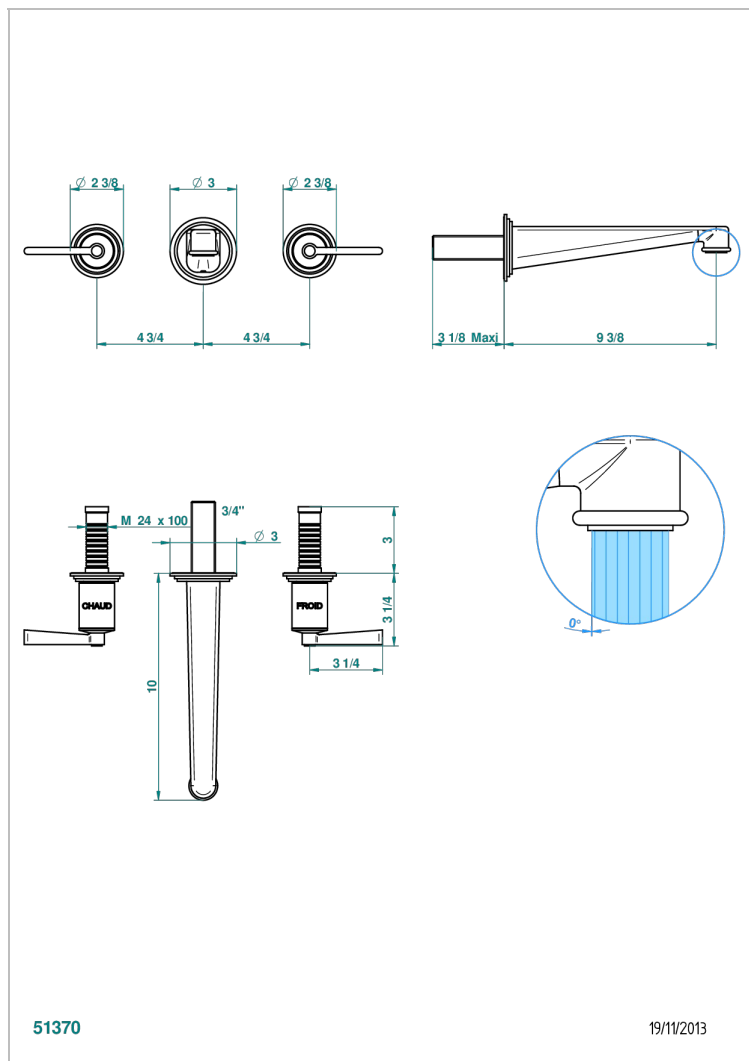

FAUBOURG PORCELANA BLANCA CON MANETAS

THG
PARIS

G2J-40SGBUS

Trim only for wall mounted 3 holes basin mixer

CARACTERÍSTICAS

- Faubourg porcelana blanca con manetas
- Trim only for wall mounted 3 holes basin mixer

ESPECIFICACIONES TÉCNICAS

- Recommandé : 3 bars (max. 5 bars) - Advised : 43,5 psi (max. 72 psi)
- 15 l/min à 3 bars (4 gpm at 43.5 psi)

PRODUCTOS RELACIONADOS

- Ref. G00-40AM/US Partie à encastrier pour mélangeur mural - version manettes- standard américain