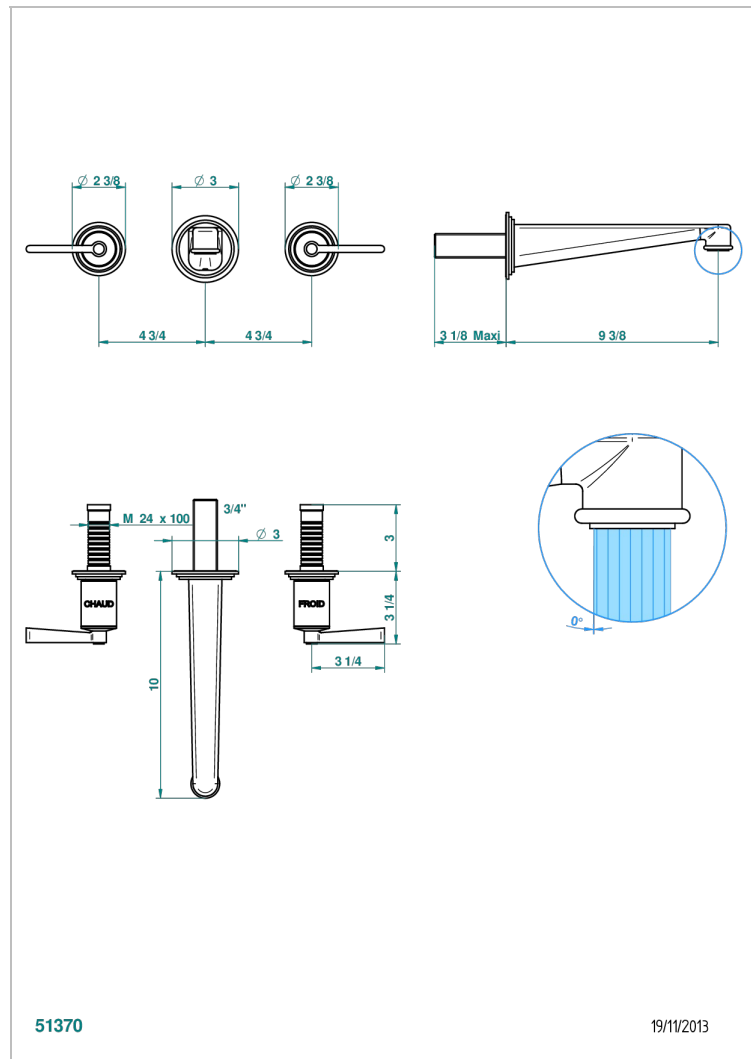

G2J-40SGB

Garniture pour mélangeur de lavabo mural, bec super goliath

51370

19/11/2013

CARACTÉRISTIQUES

- Ensemble composé d'un bec mural de lavabo et des 2 garnitures de robinets
- Nécessite partie encastrée Réf. 40AM
- Laiton sans plomb
- Aérateur-mousseur
- Livré sans vidage
- Bec grand modèle

SPÉCIFICATIONS TECHNIQUES

- Recommandé : 3 bars (max. 5 bars) - Advised : 43,5 psi (max. 72 psi)
- 15 l/min à 3 bars (4 gpm at 43.5 psi)

PRODUITS ASSOCIÉS

- Ref. G00-40AC Partie à encastrer pour mélangeur mural - version croisillons
- Ref. G00-40AM Partie à encastrer pour mélangeur mural - version manettes