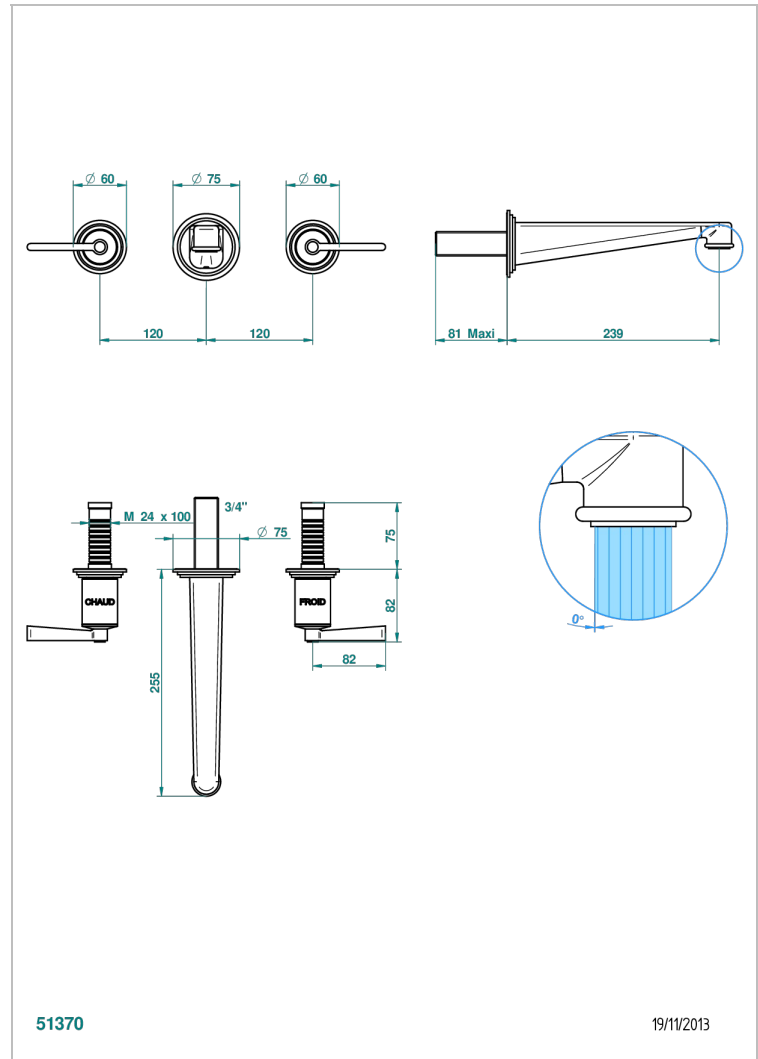

G2J-40SGB

Garniture pour mélangeur de lavabo mural, bec super goliath

CARACTÉRISTIQUES

- Ensemble composé d'un bec mural de lavabo et des 2 garnitures de robinets
- Nécessite partie encastrée Réf. 40AM
- Laiton sans plomb
- Aérateur-mousseur
- Livré sans vidage
- Bec grand modèle

SPÉCIFICATIONS TECHNIQUES

- Recommandé : 3 bars (max. 5 bars) - Advised : 43,5 psi (max. 72 psi)
- 15 l/min à 3 bars (4 gpm at 43.5 psi)

PRODUITS ASSOCIÉS

- Ref. G00-40AC Partie à encastrer pour mélangeur mural - version croisillons
- Ref. G00-40AM Partie à encastrer pour mélangeur mural - version manettes