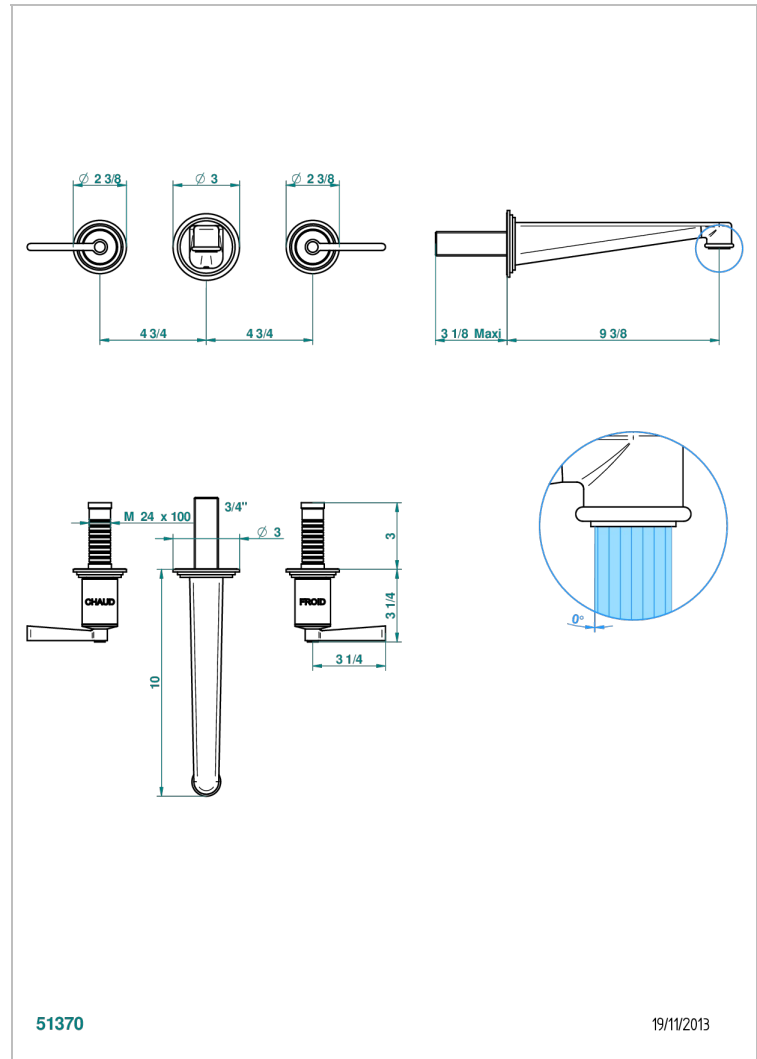

G2J-40SGB

Garniture pour mélangeur de lavabo mural, bec super goliath

51370

19/11/2013

CARACTÉRISTIQUES

- Ensemble composé d'un bec mural de lavabo et des 2 garnitures de robinets
- Nécessite partie encastrée Réf. 40AM
- Laiton sans plomb
- Aérateur-mousseur
- Livré sans vidage
- Bec grand modèle

SPÉCIFICATIONS TECHNIQUES

- Recommandé : 3 bars (max. 5 bars) - Advised : 43,5 psi (max. 72 psi)
- 15 l/min à 3 bars (4 gpm at 43.5 psi)

PRODUITS ASSOCIÉS

- Ref. G00-40AC Partie à encastrer pour mélangeur mural - version croisillons
- Ref. G00-40AM Partie à encastrer pour mélangeur mural - version manettes