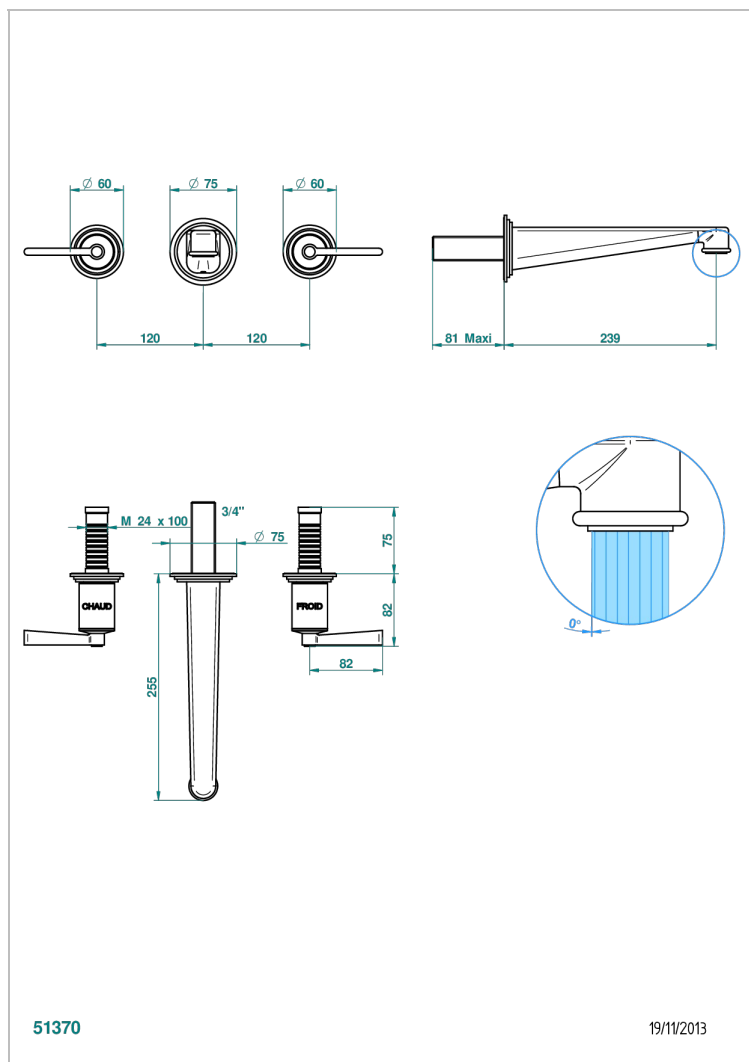

FAUBOURG - БЕЛЫЙ ФАРФОР - С РУКОЯТКАМИ

THG[®]
PARIS

G2J-40SGB

Внешняя часть смесителя встраиваемого в стену для раковины на три отверстия с изливом СУПЕР ГОЛИАФ- без выпуска

ХАРАКТЕРИСТИКИ

- Faubourg - белый фарфор - с рукоятками
- Внешняя часть смесителя встраиваемого в стену для раковины на три отверстия с изливом СУПЕР ГОЛИАФ- без выпуска

ТЕХНИЧЕСКИЕ ХАРАКТЕРИСТИКИ

- Recommandé : 3 bars (max. 5 bars) - Advised : 43,5 psi (max. 72 psi)
- 15 l/min à 3 bars (4 gpm at 43.5 psi)

СВЯЗАННЫЕ ТОВАРНЫЕ ПОЗИЦИИ

- Ref. G00-40AC Встраиваемая часть смесителя настенного на три отверстия (не рукоят.)
- Ref. G00-40AM Встраиваемая часть смесителя настенного на 3 отверстия на пластине (рукоят.)