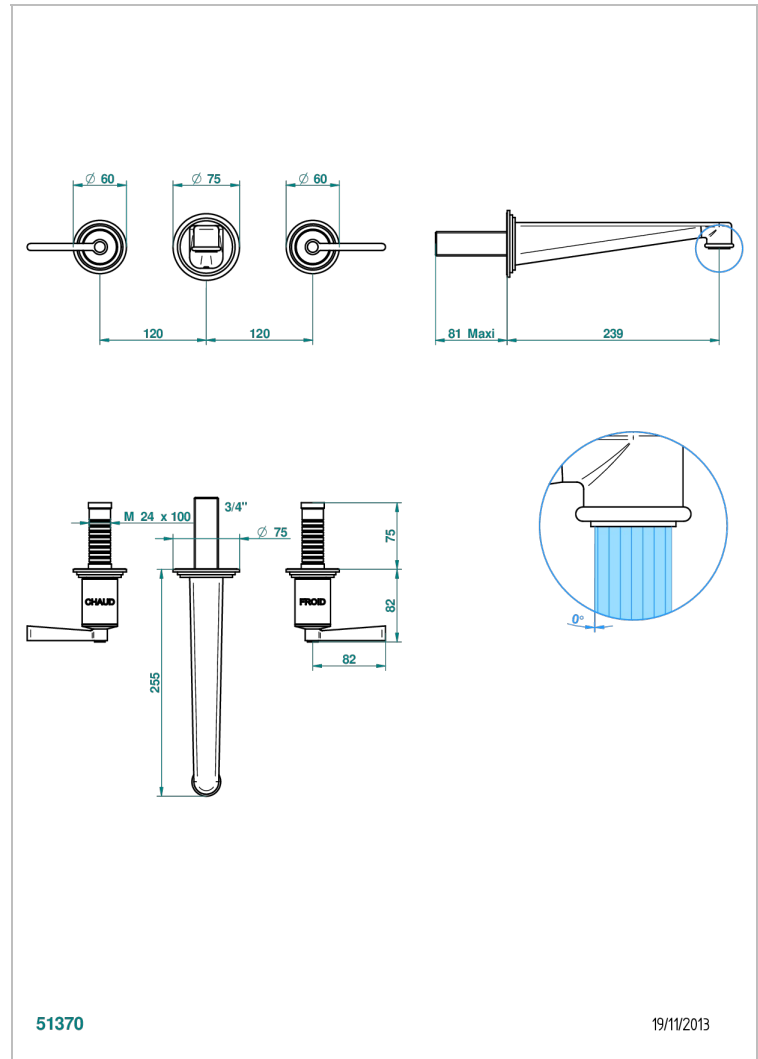

G2J-40SGB

Garniture pour mélangeur de lavabo mural, bec super goliath

51370

19/11/2013

## CARACTÉRISTIQUES

- Ensemble composé d'un bec mural de lavabo et des 2 garnitures de robinets
- Nécessite partie encastrée Réf. 40AM
- Laiton sans plomb
- Aérateur-mousseur
- Livré sans vidage
- Bec grand modèle

## PRODUITS ASSOCIÉS

- Ref. G00-40AC Partie à encastrer pour mélangeur mural - version croisillons
- Ref. G00-40AM Partie à encastrer pour mélangeur mural - version manettes