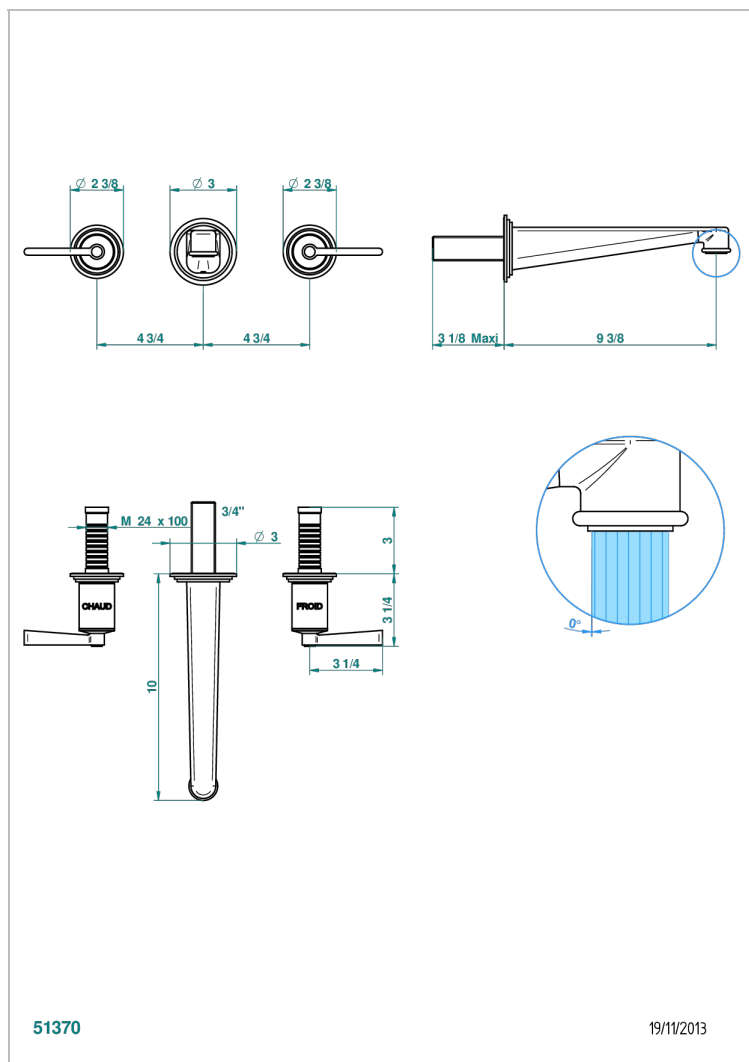

FAUBOURG - БЕЛЫЙ ФАРФОР - С РУКОЯТКАМИ

G2J-40SGB

THG[®]
PARIS

Внешняя часть смесителя встраиваемого в стену для раковины на три отверстия с изливом СУПЕР ГОЛИАФ- без выпуска

ХАРАКТЕРИСТИКИ

- Faubourg - белый фарфор - с ручьятками
- Внешняя часть смесителя встраиваемого в стену для раковины на три отверстия с изливом СУПЕР ГОЛИАФ- без выпуска

ТЕХНИЧЕСКИЕ ХАРАКТЕРИСТИКИ

- Recommandé : 3 bars (max. 5 bars) - Advised : 43,5 psi (max. 72 psi)
- 15 l/min à 3 bars (4 gpm at 43.5 psi)

СВЯЗАННЫЕ ТОВАРНЫЕ ПОЗИЦИИ

- Ref. G00-40AC Встраиваемая часть смесителя настенного на три отверстия (не ручьят.)
- Ref. G00-40AM Встраиваемая часть смесителя настенного на 3 отверстия на пластине (ручьят.)