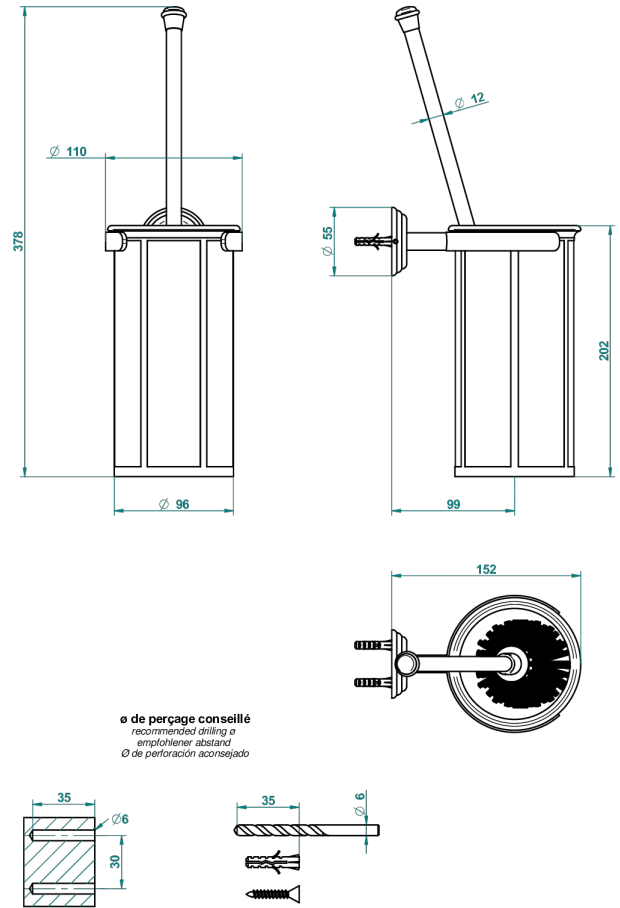

## CARACTÉRISTIQUES

- Ithaque décor Or
- Pot à balai mural en porcelaine, avec balai sans couvercle