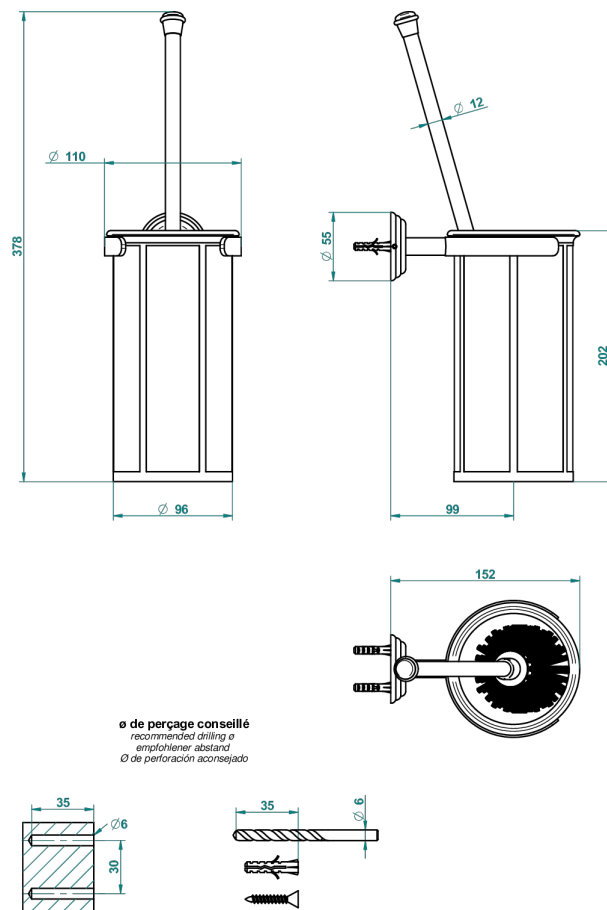

# ITHAQUE DECORACION EN ORO

A7A-4720B

THG<sup>®</sup>  
PARIS

Escobillero mural sin tapa, con escobilla de porcelana

51369

10/06/2016

## CARACTERÍSTICAS

- Ithaque decoración en oro
- Escobillero mural sin tapa, con escobilla de porcelana