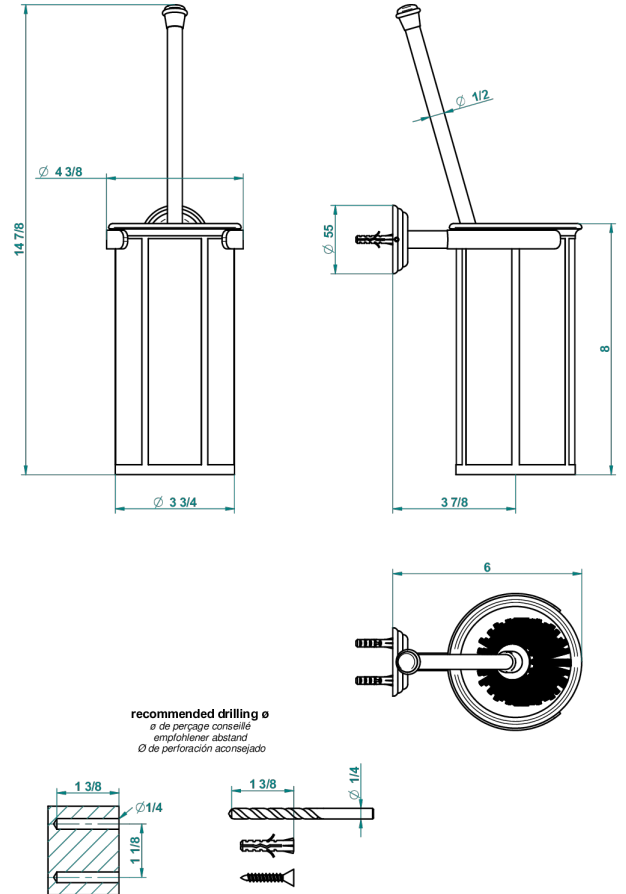

# ITHAQUE DECOR OR

A7A-4720B

THG<sup>®</sup>  
PARIS

Pot à balai mural en porcelaine, avec balai sans couvercle

51369

10/06/2016

## CARACTÉRISTIQUES

- Ithaque décor Or
- Pot à balai mural en porcelaine, avec balai sans couvercle