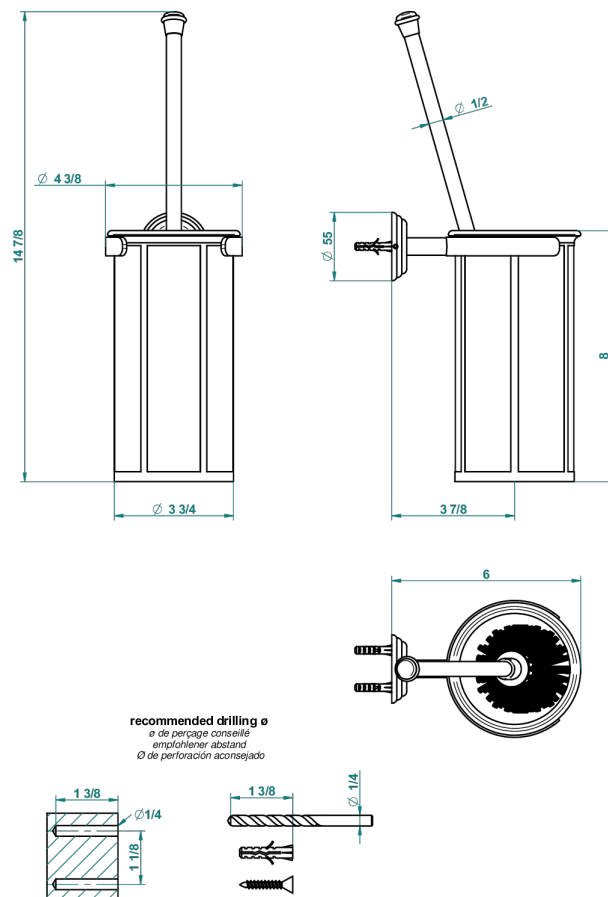

ITHAQUE DECORACION EN ORO

A7A-4720B

Escobillero mural sin tapa, con escobilla de porcelana

THG[®]
PARIS

51369

10/06/2016

CARACTERÍSTICAS

- Ithaque decoración en oro
- Escobillero mural sin tapa, con escobilla de porcelana