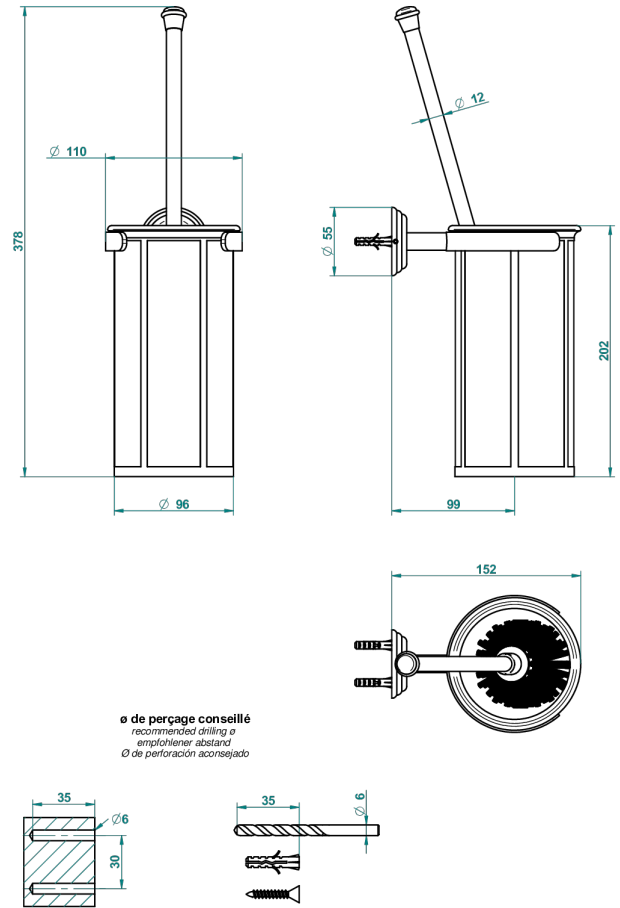

Pot à balai mural en porcelaine, avec balai sans couvercle

51369

10/06/2016

CARACTÉRISTIQUES

- Ithaque décor Or
- Pot à balai mural en porcelaine, avec balai sans couvercle

FINITIONS DISPONIBLES

Bronze clair - D01
 Chromé - A02
 Chromé / doré - G02
 Chromé mat - C02
 Doré brillant - F01
 Doré mat - F07

Nickel brillant - B01
 Nickel mat - C01
 Noir mat céramique - D30
 Or pâle - F30
 Or pâle mat - F31
 Pvd blush - H62

Pvd blush mat - H60
 Pvd couleur bronze brown - F33
 Pvd couleur bronze brown - mat - F34
 Pvd couleur doré - H52
 Pvd couleur doré mat - H53
 Pvd couleur laiton - H49