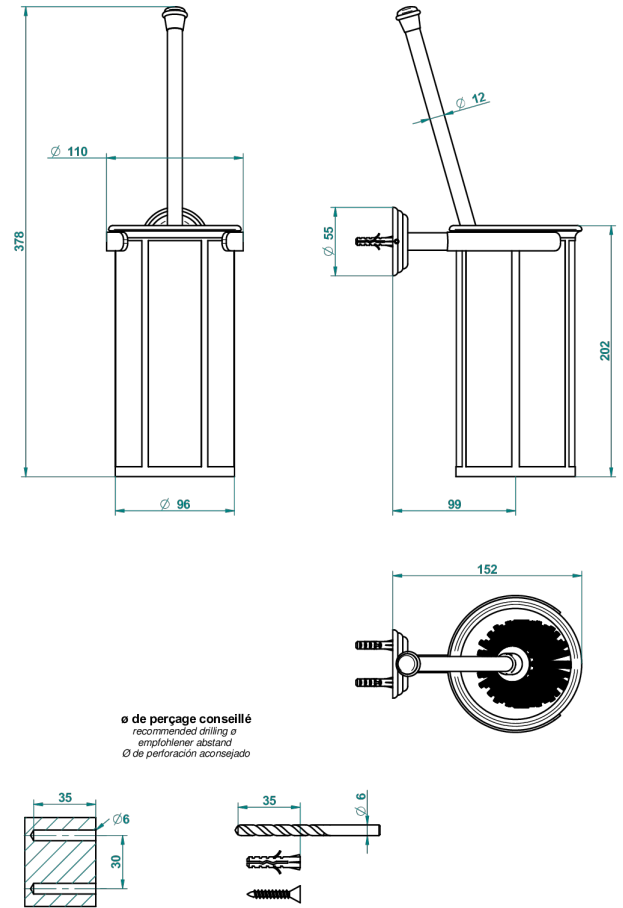

ITHAQUE, DEKOR GOLD

A7A-4720B

THG[®]
PARIS

Wc-bürstentopf-garnitur aus porzellan zur wandmontage, ohne deckel

51369

10/06/2016

EIGENSCHAFTEN

- Ithaque, Dekor Gold
- Wc-bürstentopf-garnitur aus porzellan zur wandmontage, ohne deckel

VERFÜGBARE OBERFLÄCHEN

Altnickel - H28
Blassgold - F30
Blassgold matt unlackiert - F31
Bronze hell - D01
Chrom - A02
Chrom / gold - G02

Chrom matt - C02
Gold - F01
Gold matt - F07
Kupfer altrot matt lackiert - H07
Mattschwarz keramik - D30
Nickel matt - C01