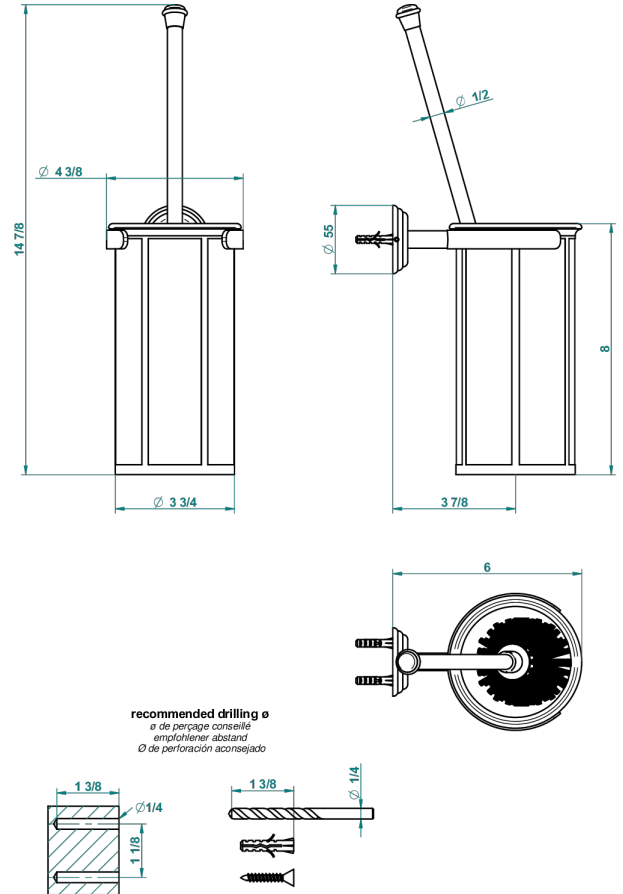

ITHAQUE DECOR OR

A7A-4720B

THG[®]
PARIS

Pot à balai mural en porcelaine, avec balai sans couvercle

51369

10/06/2016

CARACTÉRISTIQUES

- Ithaque décor Or
- Pot à balai mural en porcelaine, avec balai sans couvercle