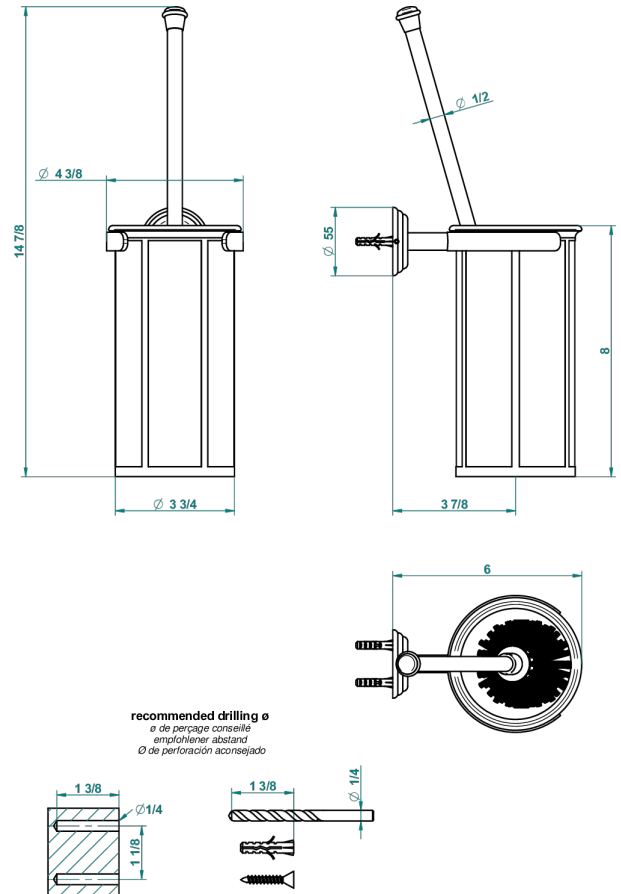

ITHAQUE, DEKOR GOLD

A7A-4720B

Wc-bürstentopf-garnitur aus porzellan zur wandmontage, ohne deckel

THG[®]
PARIS

51369

10/06/2016

EIGENSCHAFTEN

- Ithaque, Dekor Gold
- Wc-bürstentopf-garnitur aus porzellan zur wandmontage, ohne deckel

VERFÜGBARE OBERFLÄCHEN

Altnickel - H28
Blassgold - F30
Blassgold matt unlackiert - F31
Bronze hell - D01
Chrom - A02
Chrom / gold - G02

Chrom matt - C02
Gold - F01
Gold matt - F07
Kupfer altpol matt lackiert - H07
Mattschwarz keramik - D30
Nickel matt - C01