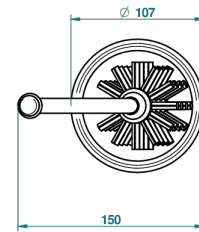

Pot à balai en porcelaine à poser, avec balai sans couvercle

51368

19/11/2013

CARACTÉRISTIQUES

- Ithaque décor Or
- Pot à balai en porcelaine à poser, avec balai sans couvercle

FINITIONS DISPONIBLES

Bronze clair - D01
Chromé - A02
Chromé / doré - G02
Chromé mat - C02
Doré brillant - F01
Doré mat - F07

Nickel brillant - B01
Nickel mat - C01
Noir mat céramique - D30
Or pâle - F30
Or pâle mat - F31
Pvd blush - H62

Pvd blush mat - H60
Pvd couleur bronze brown - F33
Pvd couleur bronze brown - mat - F34
Pvd couleur doré - H52
Pvd couleur doré mat - H53
Pvd couleur laiton - H49