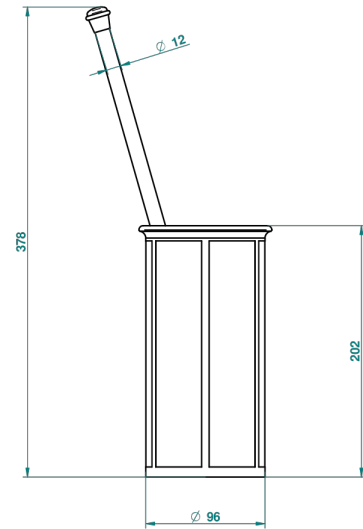

Pot à balai en porcelaine à poser, avec balai sans couvercle

51368

19/11/2013

CARACTÉRISTIQUES

- Ithaque décor Or
- Pot à balai en porcelaine à poser, avec balai sans couvercle

FINITIONS DISPONIBLES

Bronze clair - D01
Chromé - A02
Chromé / doré - G02
Chromé mat - C02
Doré brillant - F01
Doré mat - F07