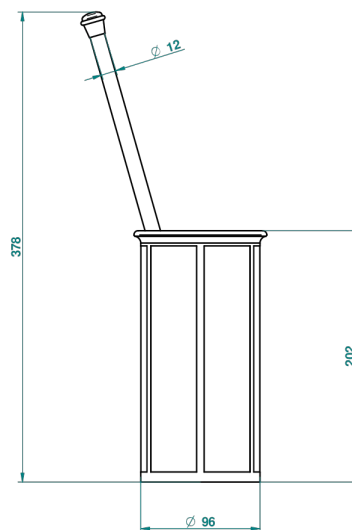

ITHAQUE DECORACION EN ORO

A7A-4700B

THG[®]
PARIS

Escobillero con escobilla de porcelana sin tapa

51368

19/11/2013

CARACTERÍSTICAS

- Ithaque decoración en oro
- Escobillero con escobilla de porcelana sin tapa