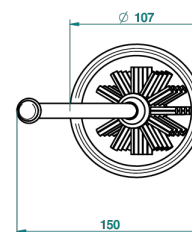

ITHAQUE DECORACION EN ORO

A7A-4700B

THG[®]
PARIS

Escobillero con escobilla de porcelana sin tapa

51368

19/11/2013

CARACTERÍSTICAS

- Ithaque decoración en oro
- Escobillero con escobilla de porcelana sin tapa