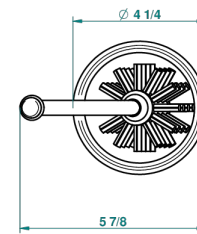

Pot à balai en porcelaine à poser, avec balai sans couvercle

51368

19/11/2013

CARACTÉRISTIQUES

- Ithaque décor Or
- Pot à balai en porcelaine à poser, avec balai sans couvercle

FINITIONS DISPONIBLES

Bronze clair - D01
Chromé - A02
Chromé / doré - G02
Chromé mat - C02
Doré brillant - F01
Doré mat - F07

Nickel brillant - B01
Nickel mat - C01
Noir mat céramique - D30
Or pâle - F30
Or pâle mat - F31
Pvd blush - H62

Pvd blush mat - H60
Pvd couleur bronze brown - F33
Pvd couleur bronze brown - mat - F34
Pvd couleur doré - H52
Pvd couleur doré mat - H53
Pvd couleur laiton - H49