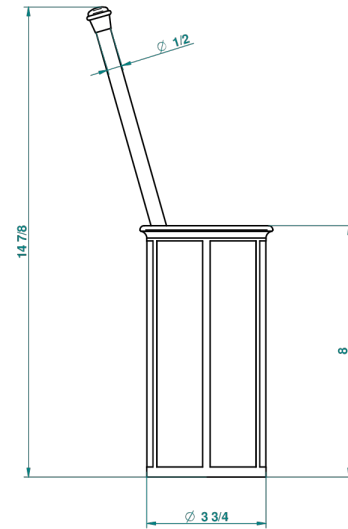

Pot à balai en porcelaine à poser, avec balai sans couvercle

51368

19/11/2013

CARACTÉRISTIQUES

- Ithaque décor Or
- Pot à balai en porcelaine à poser, avec balai sans couvercle

FINITIONS DISPONIBLES

Bronze clair - D01
Chromé - A02
Chromé / doré - G02
Chromé mat - C02
Doré brillant - F01
Doré mat - F07