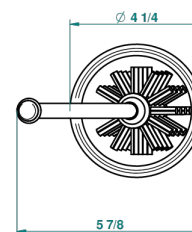

# ITHAQUE DECORACION EN ORO

A7A-4700B

THG<sup>®</sup>  
PARIS

Escobillero con escobilla de porcelana sin tapa

51368

19/11/2013

## CARACTERÍSTICAS

- Ithaque decoración en oro
- Escobillero con escobilla de porcelana sin tapa