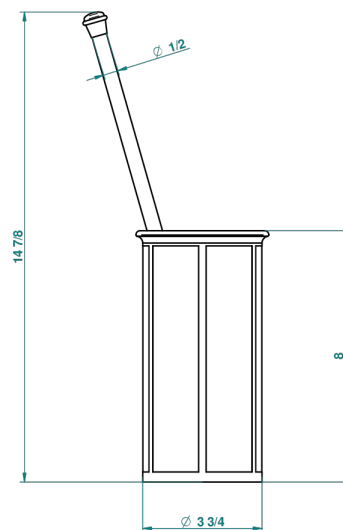

# ITHAQUE DECORACION EN ORO

A7A-4700B

THG<sup>®</sup>  
PARIS

Escobillero con escobilla de porcelana sin tapa

51368

19/11/2013

## CARACTERÍSTICAS

- Ithaque decoración en oro
- Escobillero con escobilla de porcelana sin tapa