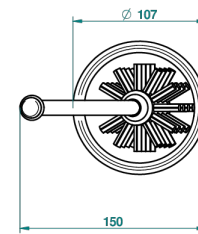

Pot à balai en porcelaine à poser, avec balai sans couvercle

51368

19/11/2013

CARACTÉRISTIQUES

- Ithaque décor Or
- Pot à balai en porcelaine à poser, avec balai sans couvercle

FINITIONS DISPONIBLES

Bronze clair - D01
Chromé - A02
Chromé / doré - G02
Chromé mat - C02
Doré brillant - F01
Doré mat - F07

Nickel brillant - B01
Nickel mat - C01
Noir mat céramique - D30
Or pâle - F30
Or pâle mat - F31
Pvd blush - H62

Pvd blush mat - H60
Pvd couleur bronze brown - F33
Pvd couleur bronze brown - mat - F34
Pvd couleur doré - H52
Pvd couleur doré mat - H53
Pvd couleur laiton - H49