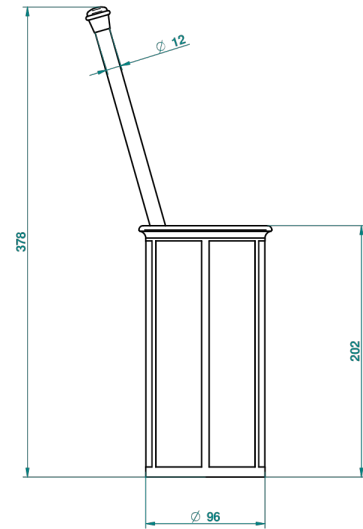

ITHAQUE, DEKOR GOLD

A7A-4700B

Wc-bürstentopfgarnitur aus porzellan zum stellen, ohne deckel

THG[®]
PARIS

51368

19/11/2013

EIGENSCHAFTEN

- Ithaque, Dekor Gold
- Wc-bürstentopfgarnitur aus porzellan zum stellen, ohne deckel