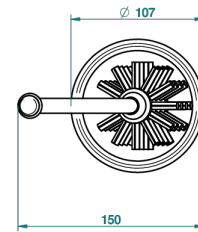

ITHAQUE, DEKOR GOLD

A7A-4700B

Wc-bürstentopfgarnitur aus porzellan zum stellen, ohne deckel

THG[®]
PARIS

51368

19/11/2013

EIGENSCHAFTEN

- Ithaque, Dekor Gold
- Wc-bürstentopfgarnitur aus porzellan zum stellen, ohne deckel