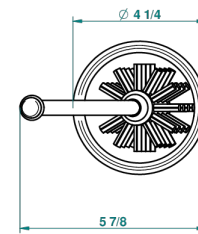

Pot à balai en porcelaine à poser, avec balai sans couvercle

51368

19/11/2013

CARACTÉRISTIQUES

- Ithaque décor Or
- Pot à balai en porcelaine à poser, avec balai sans couvercle

FINITIONS DISPONIBLES

Bronze clair - D01
Chromé - A02
Chromé / doré - G02
Chromé mat - C02
Doré brillant - F01
Doré mat - F07

Nickel brillant - B01
Nickel mat - C01
Noir mat céramique - D30
Or pâle - F30
Or pâle mat - F31
Pvd blush - H62

Pvd blush mat - H60
Pvd couleur bronze brown - F33
Pvd couleur bronze brown - mat - F34
Pvd couleur doré - H52
Pvd couleur doré mat - H53
Pvd couleur laiton - H49