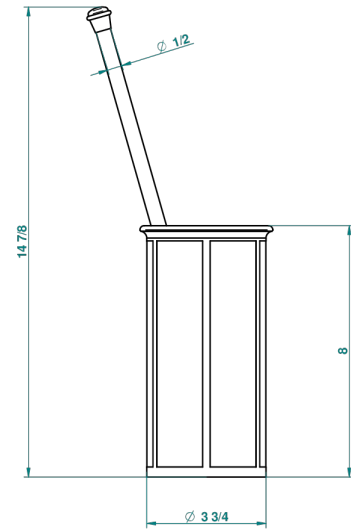

Pot à balai en porcelaine à poser, avec balai sans couvercle

51368

19/11/2013

CARACTÉRISTIQUES

- Ithaque décor Or
- Pot à balai en porcelaine à poser, avec balai sans couvercle

FINITIONS DISPONIBLES

Bronze clair - D01
Chromé - A02
Chromé / doré - G02
Chromé mat - C02
Doré brillant - F01
Doré mat - F07