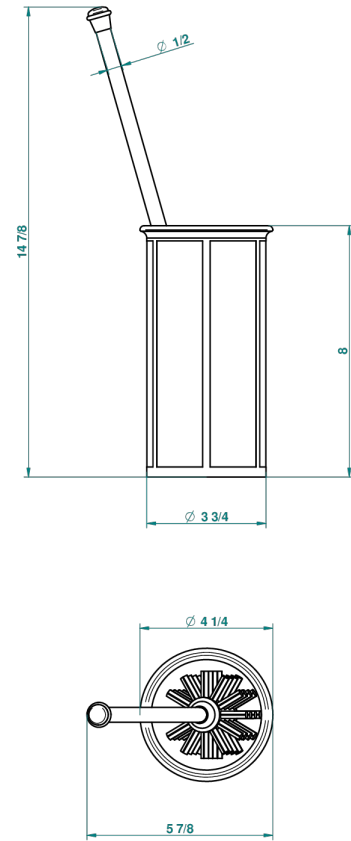

# ITHAQUE, DEKOR GOLD

A7A-4700B

Wc-bürstentopf-garnitur aus porzellan zum stellen, ohne deckel

THG<sup>®</sup>  
PARIS

51368

19/11/2013

## EIGENSCHAFTEN

- Ithaque, Dekor Gold
- Wc-bürstentopf-garnitur aus porzellan zum stellen, ohne deckel

## VERFÜGBARE OBERFLÄCHEN

Altnickel - H28  
Blassgold - F30  
Blassgold matt unlackiert - F31  
Bronze hell - D01  
Chrom - A02  
Chrom / gold - G02

Chrom matt - C02  
Gold - F01  
Gold matt - F07  
Kupfer altrot matt lackiert - H07  
Mattschwarz keramik - D30  
Nickel matt - C01