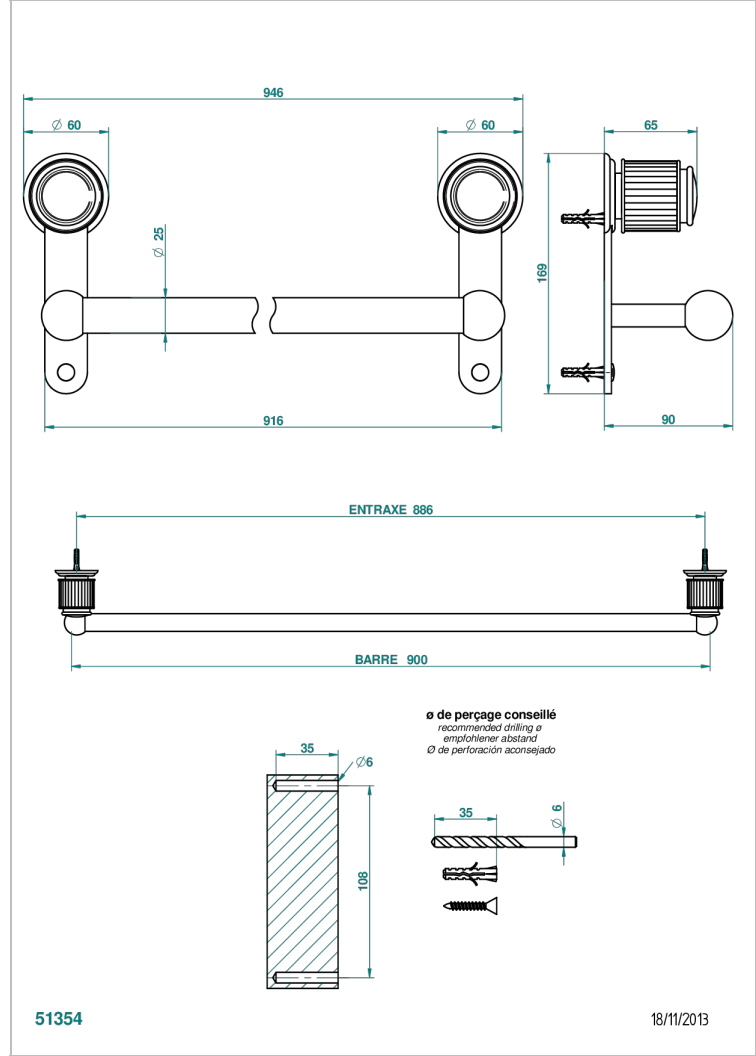

JAIPUR ONYX NOIR

A9C-526

Porte-drap de bain 1 barre fixe lg 900 mm

THG[®]
PARIS

CARACTÉRISTIQUES

- Accessoire en laiton

FINITIONS DISPONIBLES

Bronze clair - D01
Chromé - A02
Chromé / doré - G02
Chromé mat - C02
Doré brillant - F01
Doré mat - F07

Nickel brillant - B01
Nickel mat - C01
Noir mat céramique - D30
Or pâle - F30
Or pâle mat - F31
Pvd blush - H62

Pvd blush mat - H60
Pvd couleur bronze brown - F33
Pvd couleur bronze brown - mat - F34
Pvd couleur doré - H52
Pvd couleur doré mat - H53
Pvd couleur laiton - H49