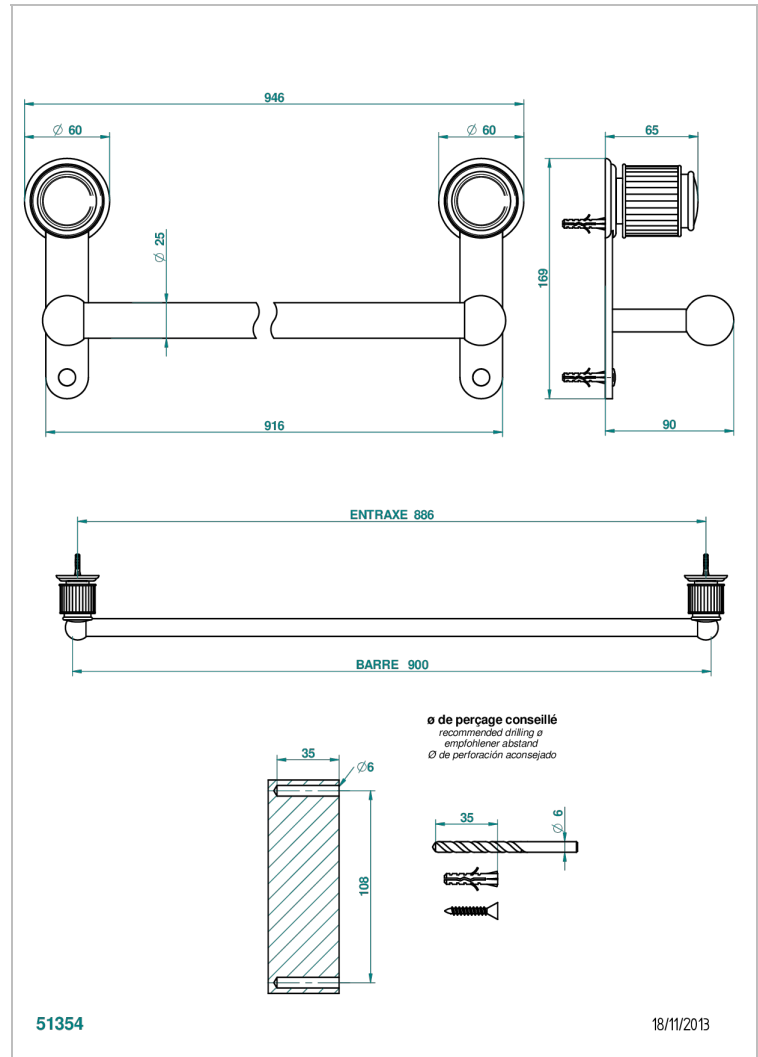

JAIPUR ONICE NEGRO

A9C-526

Toallero lg 900 mm

THG[®]
PARIS

CARACTERÍSTICAS

- Jaipur Onice Negro
- Toallero lg 900 mm

ACABADOS DISPONIBLES

Bronce claro - D01
Cerámica negra mate - D30
Cobre viejo mate - H07
Cromo - A02
Cromo / dorado - G02
Cromo mate - C02