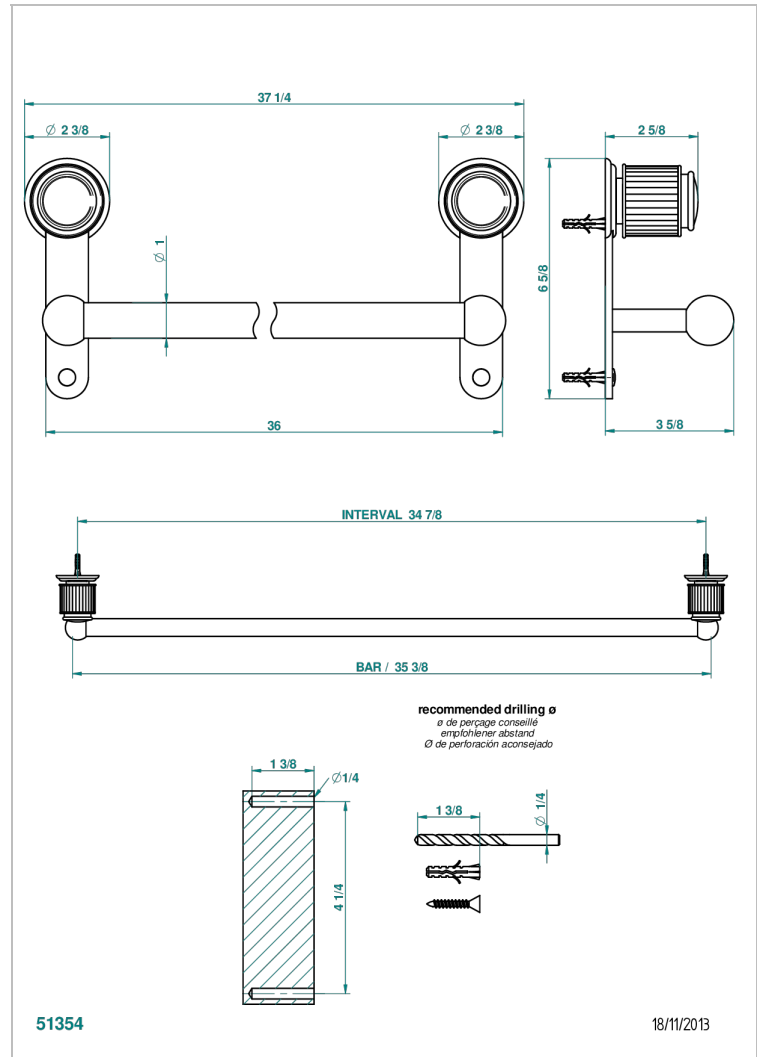

JAIPUR ONYX NOIR

A9C-526

Porte-drap de bain 1 barre fixe lg 900 mm

THG[®]
PARIS

CARACTÉRISTIQUES

- Accessoire en laiton

FINITIONS DISPONIBLES

Bronze clair - D01
Chromé - A02
Chromé / doré - G02
Chromé mat - C02
Doré brillant - F01
Doré mat - F07

Nickel brillant - B01
Nickel mat - C01
Noir mat céramique - D30
Or pâle - F30
Or pâle mat - F31
Pvd blush - H62

Pvd blush mat - H60
Pvd couleur bronze brown - F33
Pvd couleur bronze brown - mat - F34
Pvd couleur doré - H52
Pvd couleur doré mat - H53
Pvd couleur laiton - H49